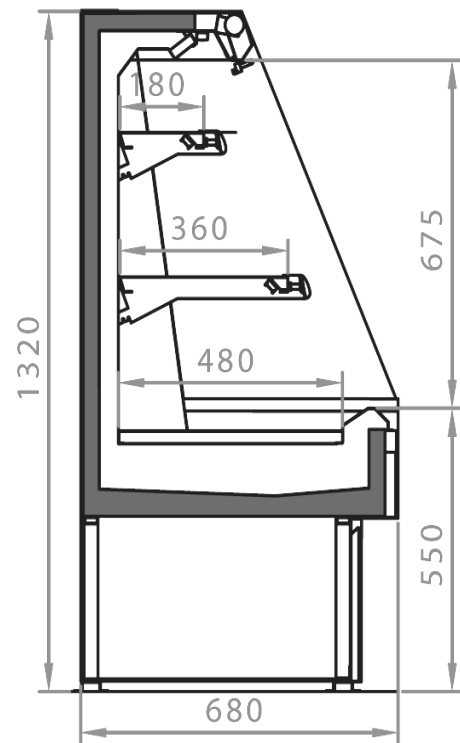

DISEGNI TECNICI

SARA 1300 Q