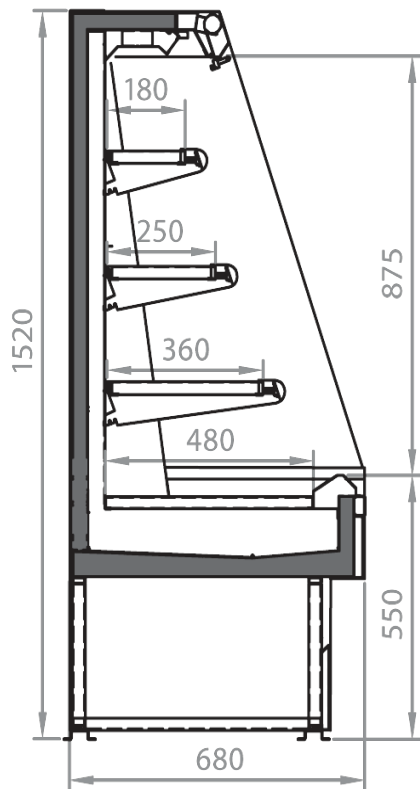

DISEGNI TECNICI

SARA 1500 Q