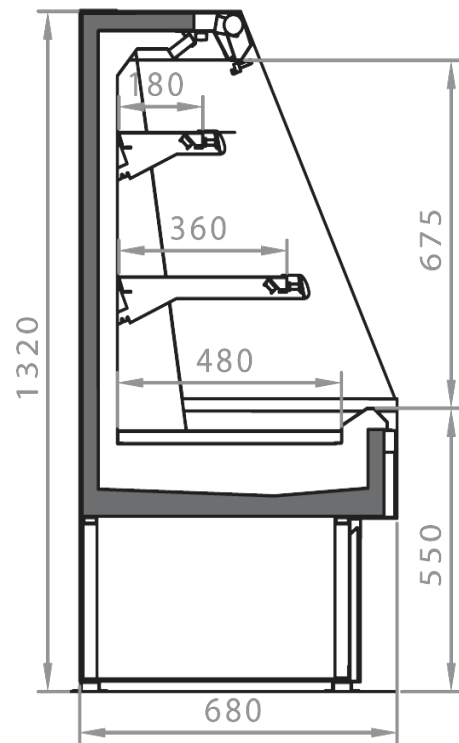

DISEGNI TECNICI

SARA 1300 Q