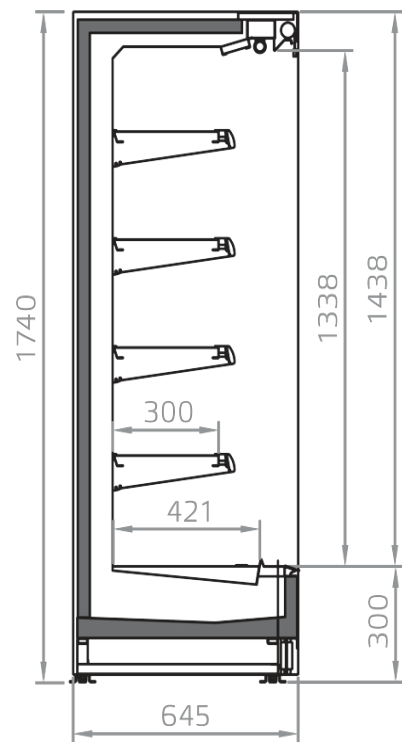

Dotazioni opzionali

Divisori
Illuminazione LED
Illuminazione ripiani LED
Porte panoramiche a battente a vetro doppio
Porte scorrevoli

ALCUNE FOTO

DISEGNI TECNICI

FILIP RB

FILIP RB LO

Pastorfrigor S.p.A.

Reg. Gabannone, 4 Z.I. · 15033 Terruggia (AL) · Italy
Tel. +39 0142 433 711 · Fax +39 0142 433 701 · info@pastorfrigor.it
P.IVA IT00578270068 | REA AL-00578270068
www.pastorfrigor.it