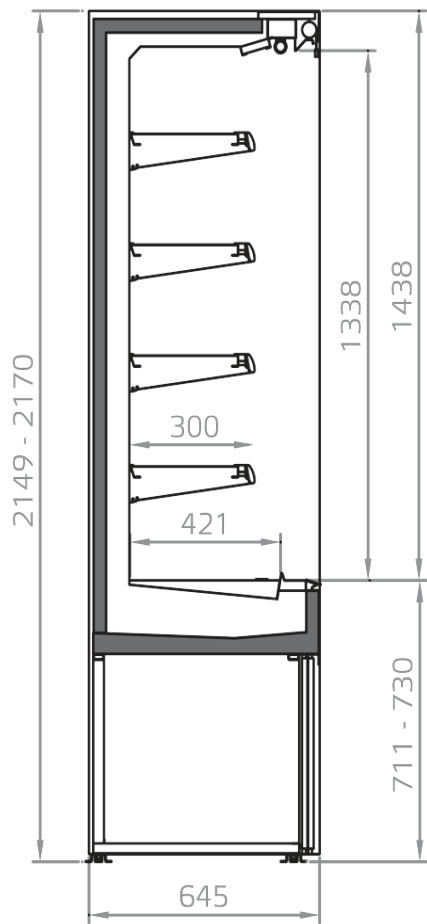

DISEGNI TECNICI

FILIP RB