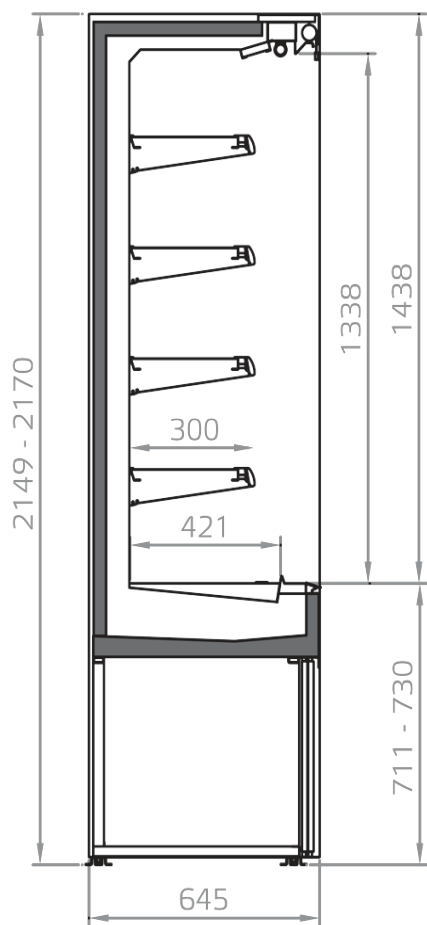

DISEGNI TECNICI

FILIP RB