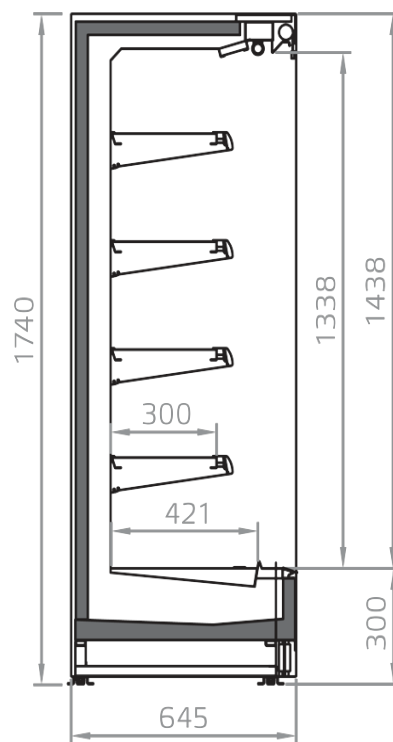

Dotazioni opzionali

Divisori
Illuminazione LED
Illuminazione ripiani LED
Porte panoramiche a battente a vetro doppio
Porte scorrevoli

ALCUNE FOTO

DISEGNI TECNICI

FILIP RB

FILIP RB LO

Pastorfrigor S.p.A.

Reg. Gabannone, 4 Z.I. · 15033 Terruggia (AL) · Italy
Tel. +39 0142 433 711 · Fax +39 0142 433 701 · info@pastorfrigor.it
P.IVA IT00578270068 | REA AL-00578270068
www.pastorfrigor.it