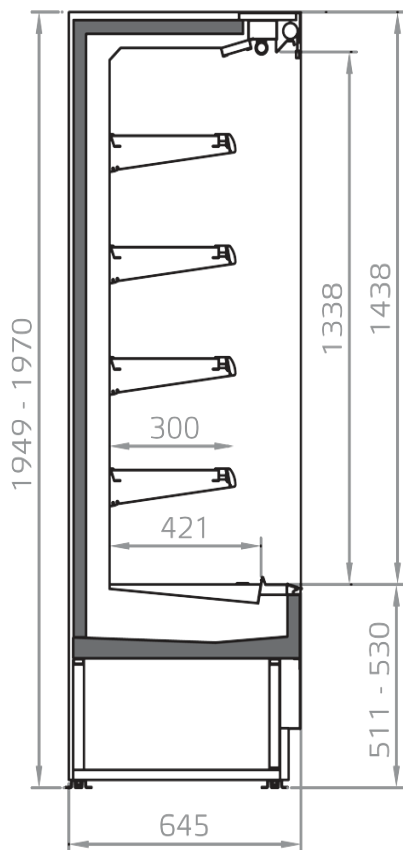

Dotazioni opzionali

Divisori
Illuminazione LED
Illuminazione ripiani LED
Porte panoramiche a battente a vetro doppio
Porte scorrevoli

ALCUNE FOTO

DISEGNI TECNICI

FILIP 450

FILIP 400

FILIP 300

Pastorfrigor S.p.A.