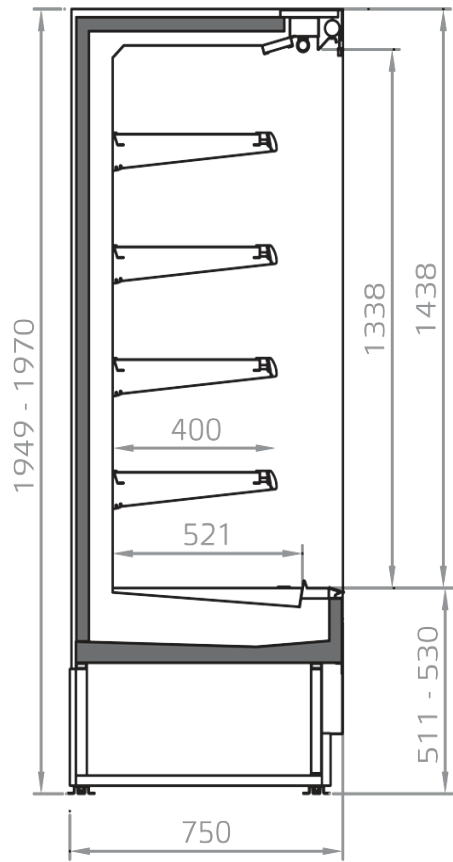

Dotazioni opzionali

Divisori
Illuminazione LED
Illuminazione ripiani LED
Porte panoramiche a battente a vetro doppio
Porte scorrevoli

ALCUNE FOTO

DISEGNI TECNICI

FILIP 450

FILIP 400

FILIP 300

Pastorfrigor S.p.A.