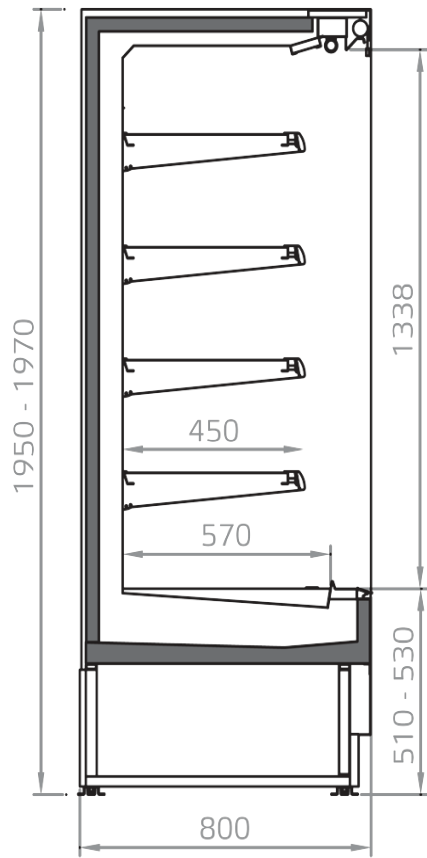

DISEGNI TECNICI

FILIP 450