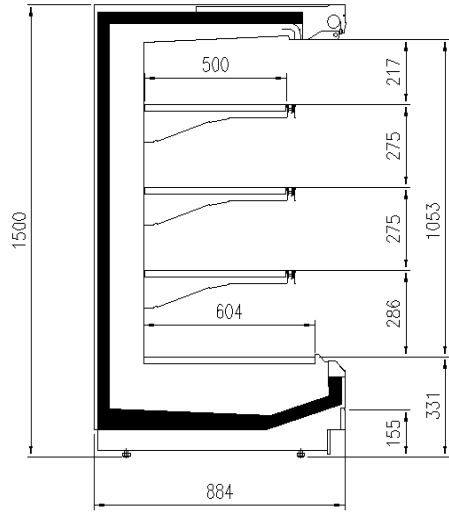

DISEGNI TECNICI

H150 P90