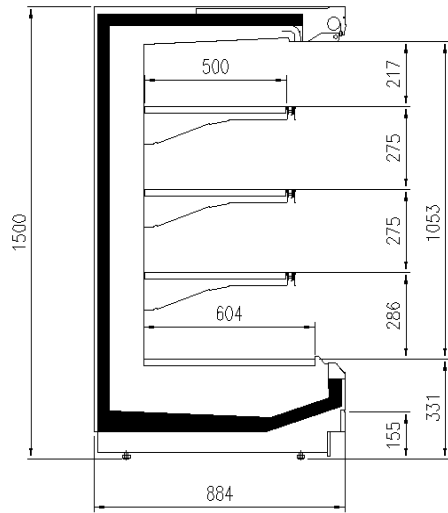

DISEGNI TECNICI

H150 P90