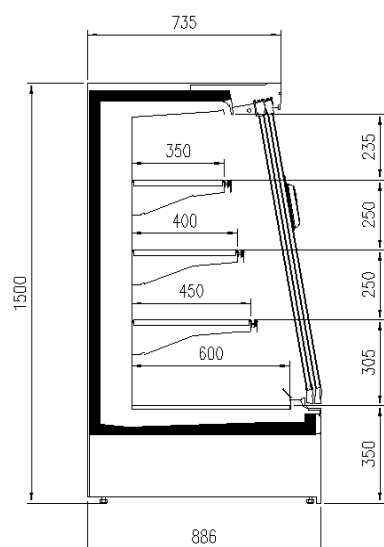

DISEGNI TECNICI

H165 P75 TN