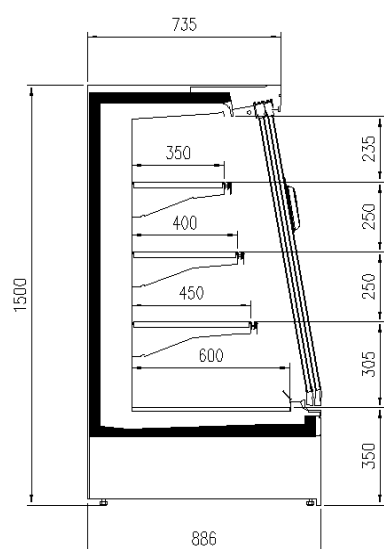

DISEGNI TECNICI

H165 P75 TN