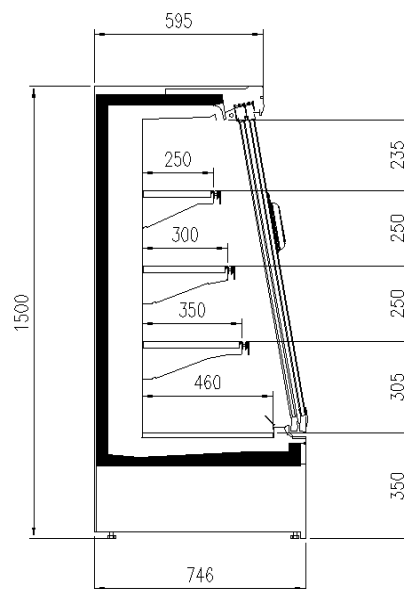

DISEGNI TECNICI

H165 P75 TN