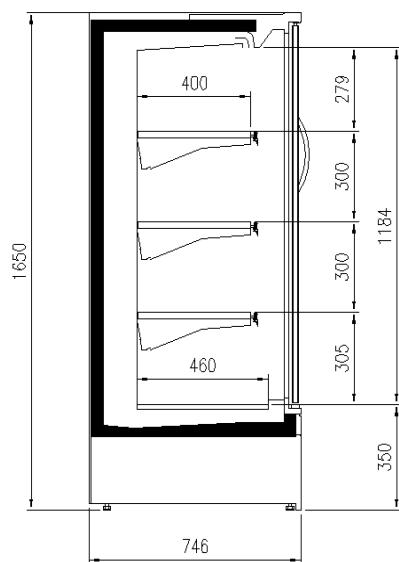

DISEGNI TECNICI

H165 P75 TN