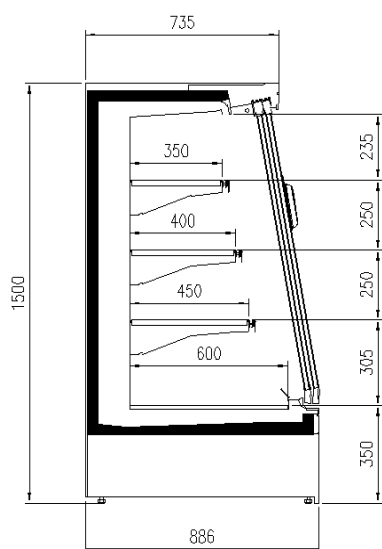

DISEGNI TECNICI

H165 P75 TN