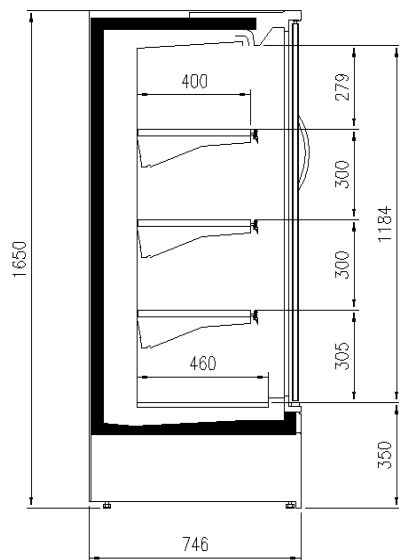

DISEGNI TECNICI

H165 P75 TN