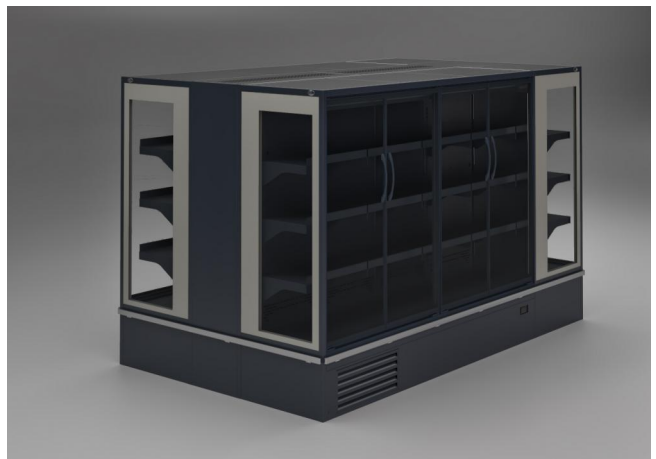

ALCUNE FOTO