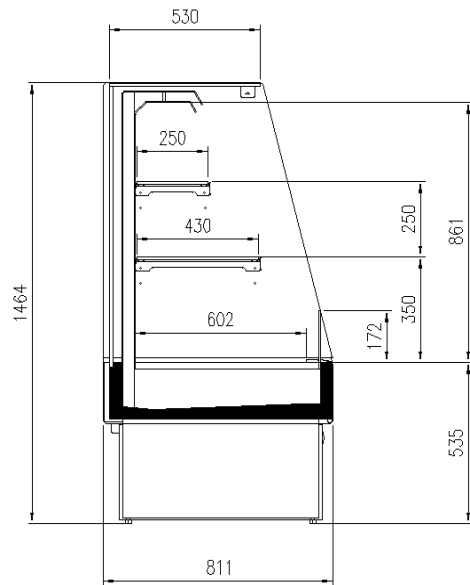

Snack e panini

Dotazioni di serie

2 ripiani con portaprezzo

Gas R290

Spalle panoramiche incluse

Dimensioni disponibili

Altezza con spalle (mm) 1470

Lunghezza con spalle (mm) 967-1280

Lunghezza senza spalle (mm) 937 - 1250

Profondità ripiani (mm) 250 + 430

ALCUNE FOTO

DISEGNI TECNICI

PANGEA

Pastorfrigor S.p.A.

Reg. Gabannone, 4 Z.I. · 15033 Terruggia (AL) · Italy
Tel. +39 0142 433 711 · Fax +39 0142 433 701 · info@pastorfrigor.it
P.IVA IT00578270068 | REA AL-00578270068
www.pastorfrigor.it