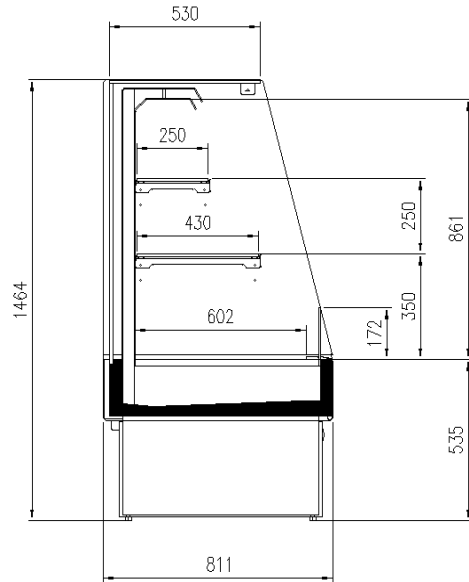

Snack e panini

Dotazioni di serie

2 ripiani con portaprezzo

Gas R290

Spalle panoramiche incluse

Dimensioni disponibili

Altezza con spalle (mm) 1470

Lunghezza con spalle (mm) 967-1280

Lunghezza senza spalle (mm) 937 - 1250

Profondità ripiani (mm) 250 + 430

ALCUNE FOTO

DISEGNI TECNICI

PANGEA

Pastorfrigor S.p.A.

Reg. Gabannone, 4 Z.I. · 15033 Terruggia (AL) · Italy
Tel. +39 0142 433 711 · Fax +39 0142 433 701 · info@pastorfrigor.it
P.IVA IT00578270068 | REA AL-00578270068
www.pastorfrigor.it