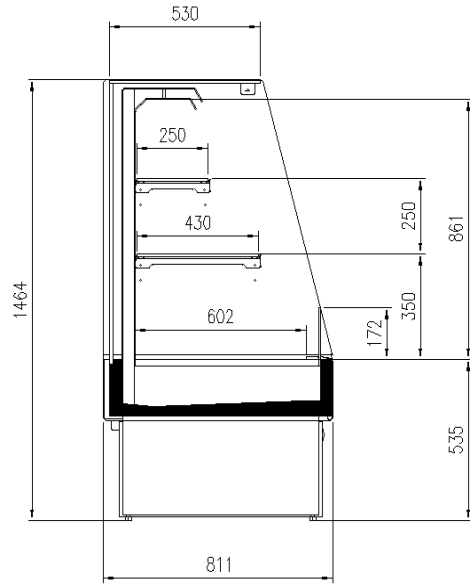

DISEGNI TECNICI

PANGEA