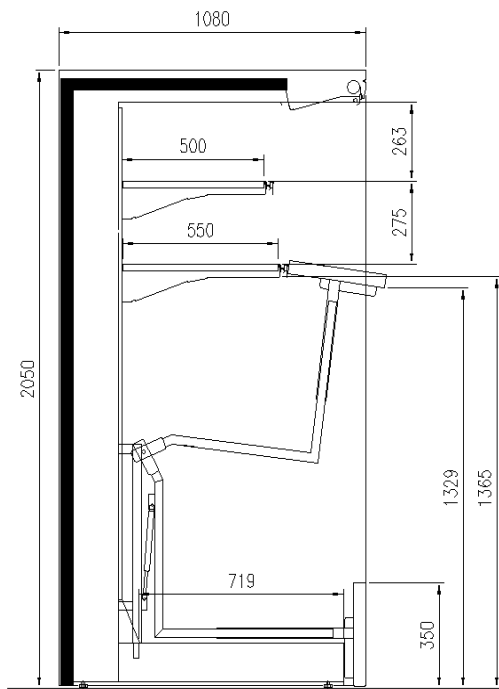

DISEGNI TECNICI

H205 P110 CF