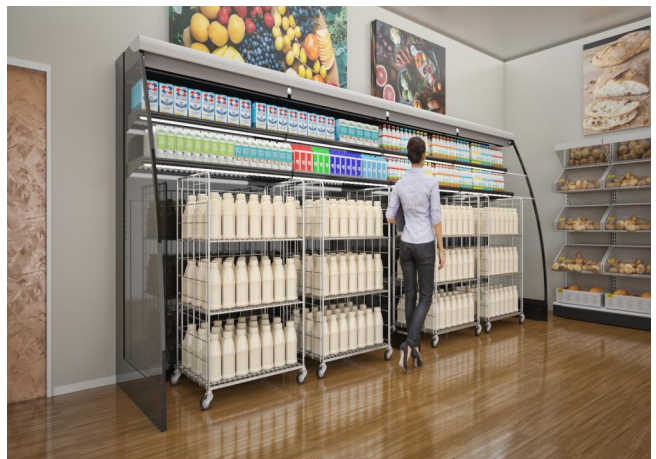

ALCUNE FOTO