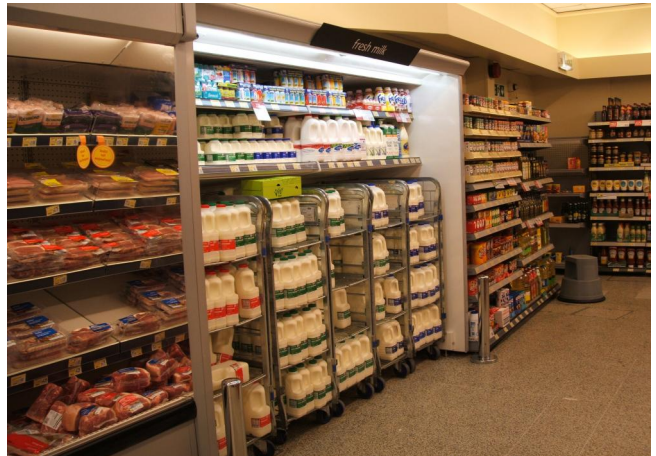

ALCUNE FOTO