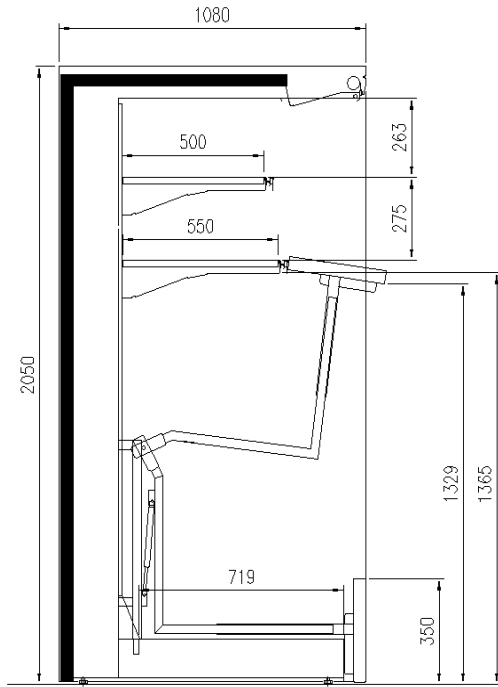

DISEGNI TECNICI

H205 P110 CF