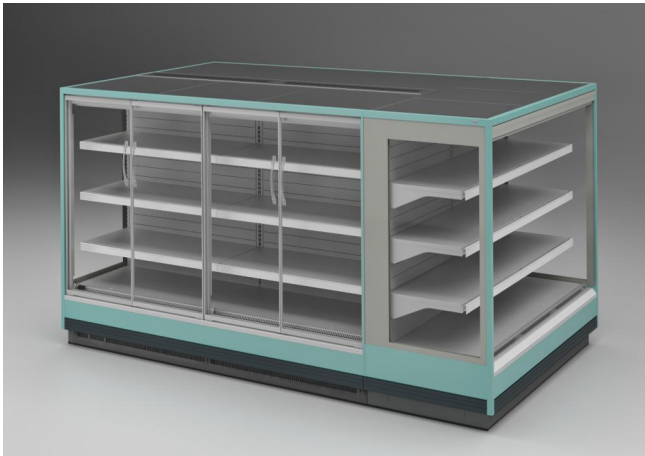

ALCUNE FOTO