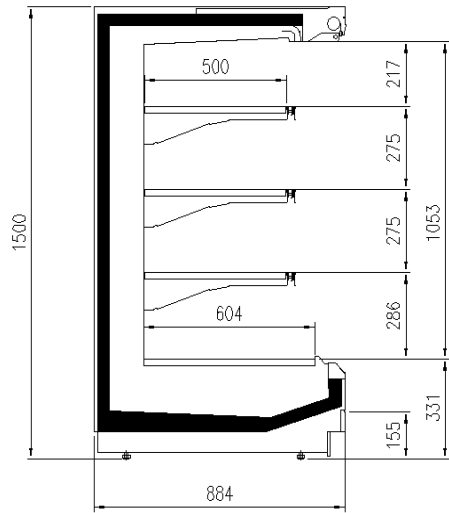

DISEGNI TECNICI