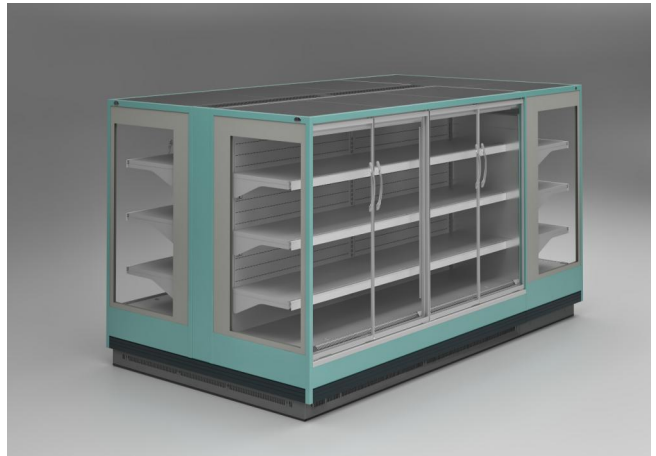

ALCUNE FOTO