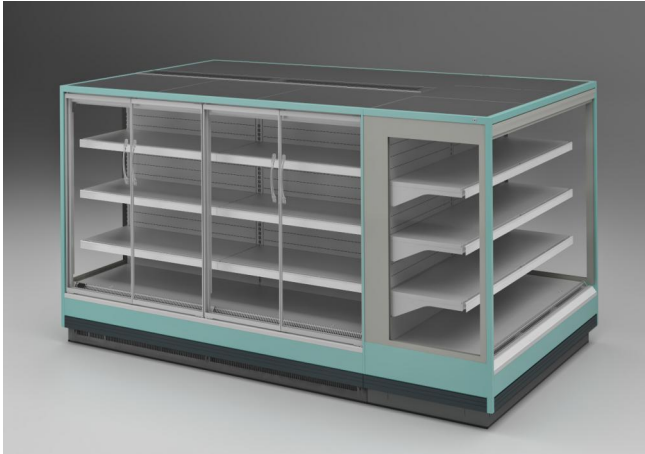

ALCUNE FOTO