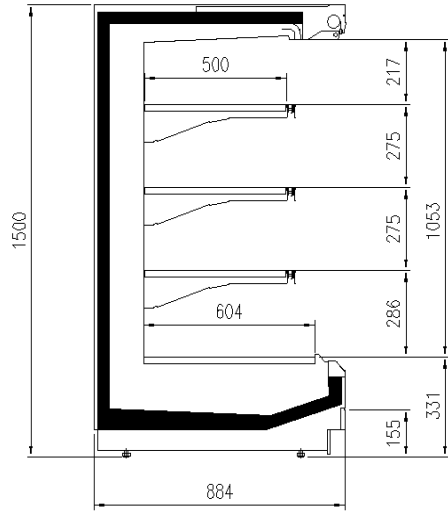

DISEGNI TECNICI

H150 P90