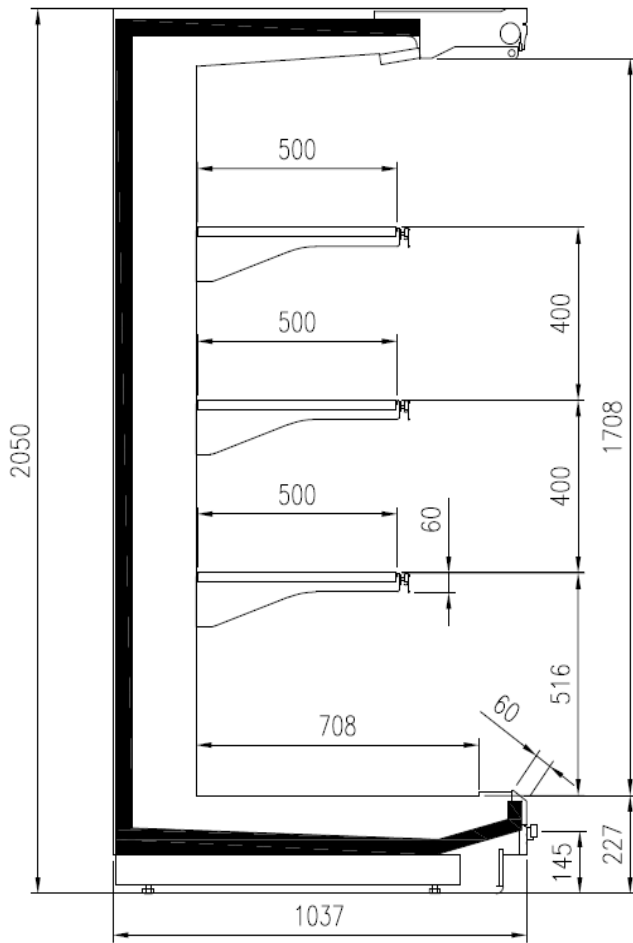

Altezza con spalle (mm) 2050 - 2160
Altezza frontale (mm) 227
Lunghezza senza spalle (mm) 1250 - 1875 - 2500 - 3750
Profondità ripiani (mm) 500/600
Profondità totale (mm) 1050 - 1150

ALCUNE FOTO

DISEGNI TECNICI