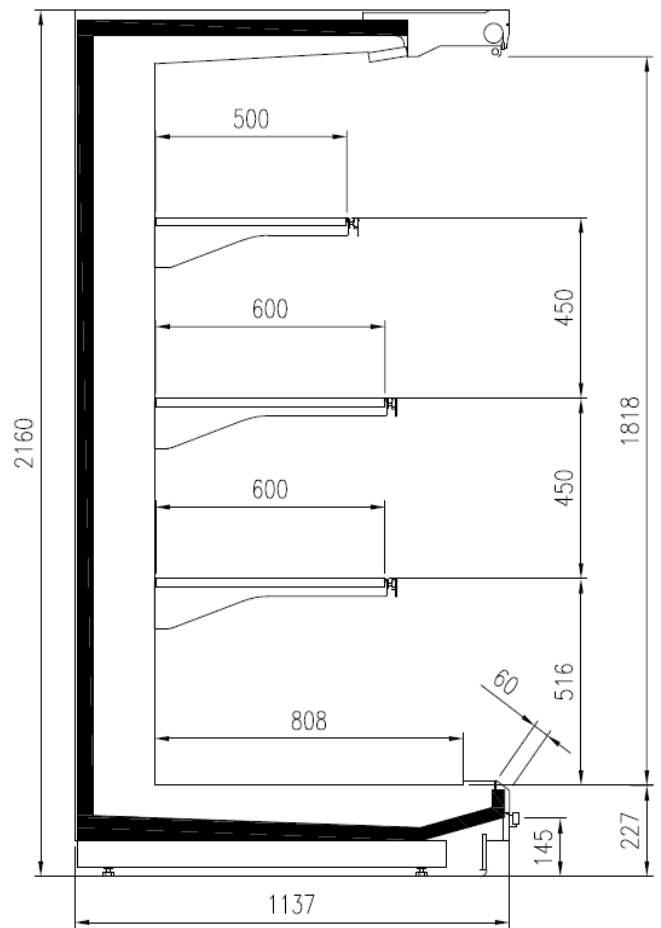

Altezza con spalle (mm) 2050 - 2160
Altezza frontale (mm) 227
Lunghezza senza spalle (mm) 1250 - 1875 - 2500 - 3750
Profondità ripiani (mm) 500/600
Profondità totale (mm) 1050 - 1150

ALCUNE FOTO

DISEGNI TECNICI