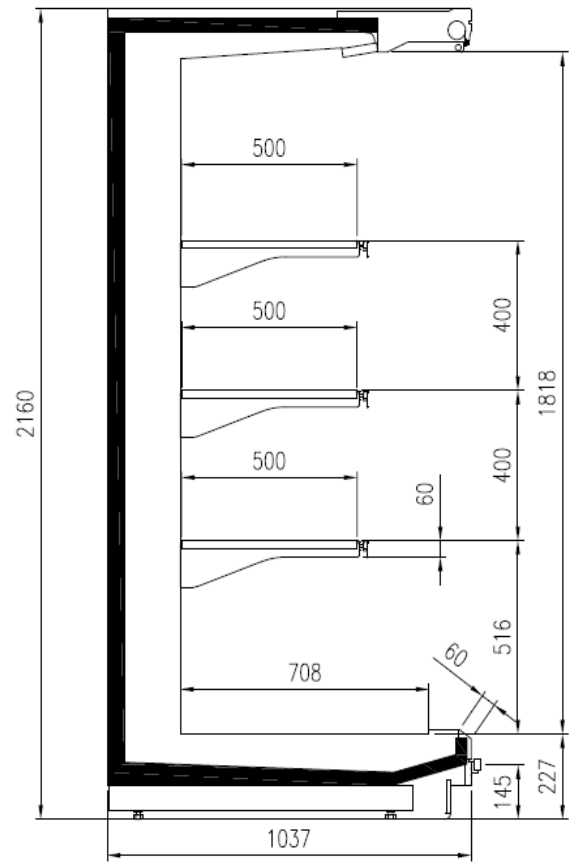

Altezza con spalle (mm) 2050 - 2160
Altezza frontale (mm) 227
Lunghezza senza spalle (mm) 1250 - 1875 - 2500 - 3750
Profondità ripiani (mm) 500/600
Profondità totale (mm) 1050 - 1150

ALCUNE FOTO

DISEGNI TECNICI