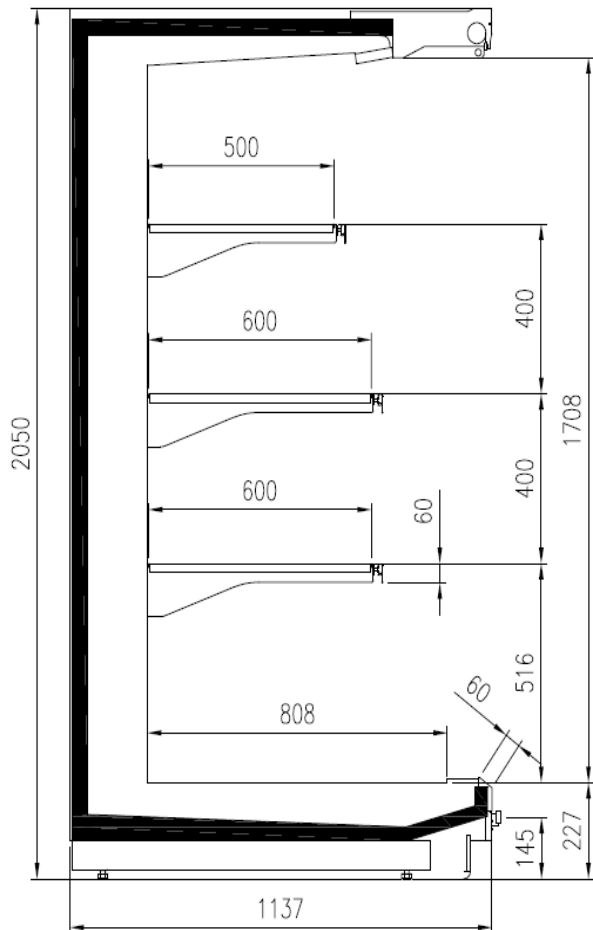

TAP A NEW ENERGY CLASS

VERONA OVERVIEW OPEN

Murali

Il VERONA OVERVIEW è prodotto con un nuovo profilo superiore dalle linee minimal e dolcemente squadrate, che apportano panoramicità e danno visibilità al prodotto. Il nuovo profilo top sarà alto 34 mm e sarà presente sia nelle configurazioni dei murali con porte che senza porte. Questo modello presenta novità strutturali di carattere non solo estetico, ma anche funzionale come il nuovo batti carrello che sarà, per tutta la nuova produzione, integrato al frontale del mobile. Anche l'assieme che compone il portaprezzo sarà nuovo con un sistema di aggancio diverso.

Altezza con spalle (mm) 2050 - 2160
Altezza frontale (mm) 227
Lunghezza senza spalle (mm) 1250 - 1875 - 2500 - 3750
Profondità ripiani (mm) 500/600
Profondità totale (mm) 1050 - 1150

ALCUNE FOTO

DISEGNI TECNICI