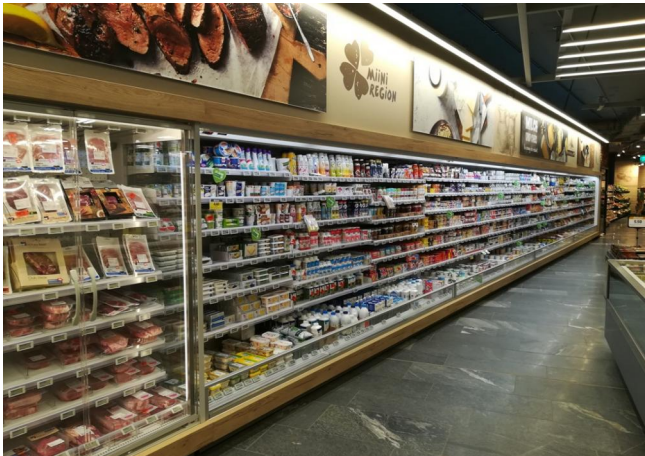

ALCUNE FOTO