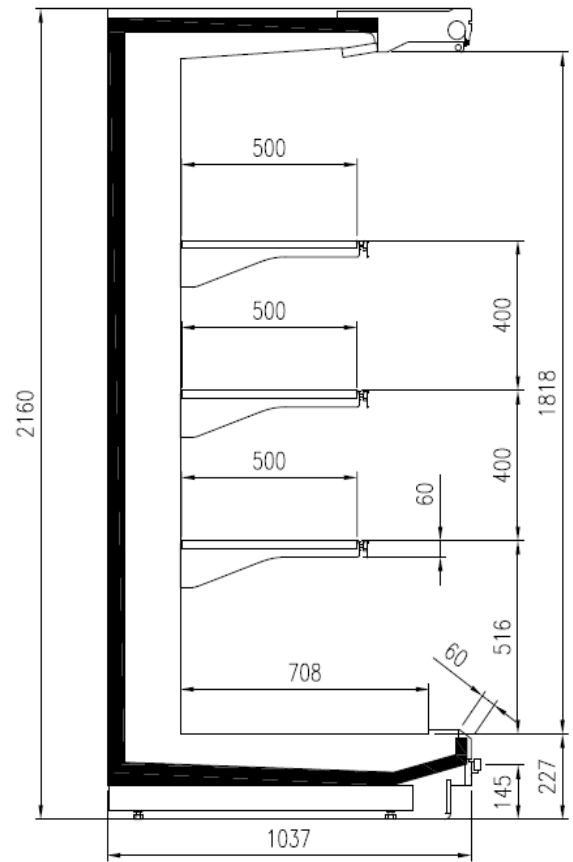

Altezza con spalle (mm) 2050 - 2160
Altezza frontale (mm) 227
Lunghezza senza spalle (mm) 1250 - 1875 - 2500 - 3750
Profondità ripiani (mm) 500/600
Profondità totale (mm) 1050 - 1150

ALCUNE FOTO

DISEGNI TECNICI