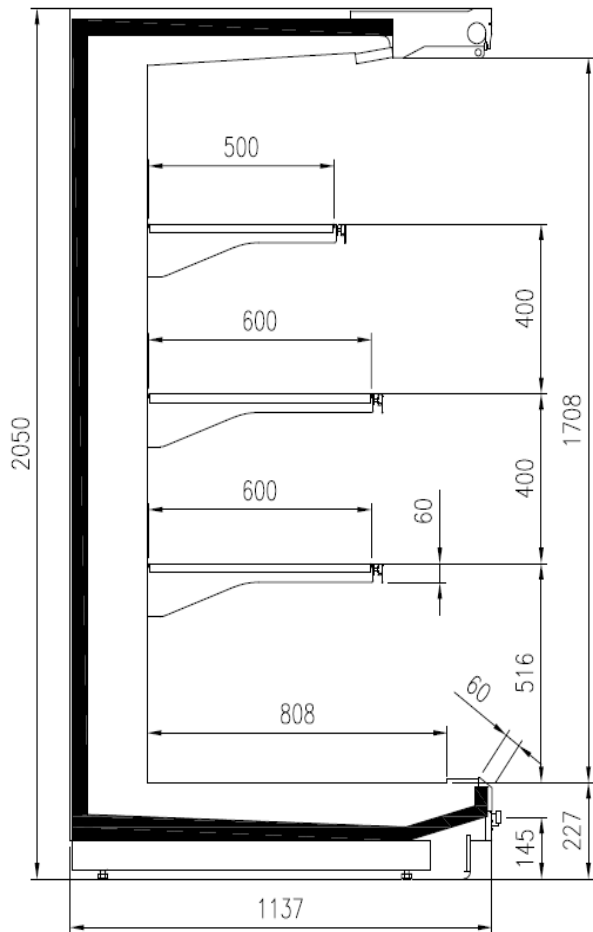

TAP A NEW ENERGY CLASS

VERONA OVERVIEW OPEN

Murali

Il VERONA OVERVIEW è prodotto con un nuovo profilo superiore dalle linee minimal e dolcemente squadrate, che apportano panoramicità e danno visibilità al prodotto. Il nuovo profilo top sarà alto 34 mm e sarà presente sia nelle configurazioni dei murali con porte che senza porte. Questo modello presenta novità strutturali di carattere non solo estetico, ma anche funzionale come il nuovo batti carrello che sarà, per tutta la nuova produzione, integrato al frontale del mobile. Anche l'assieme che compone il portaprezzo sarà nuovo con un sistema di aggancio diverso.

Altezza con spalle (mm) 2050 - 2160
Altezza frontale (mm) 227
Lunghezza senza spalle (mm) 1250 - 1875 - 2500 - 3750
Profondità ripiani (mm) 500/600
Profondità totale (mm) 1050 - 1150

ALCUNE FOTO

DISEGNI TECNICI