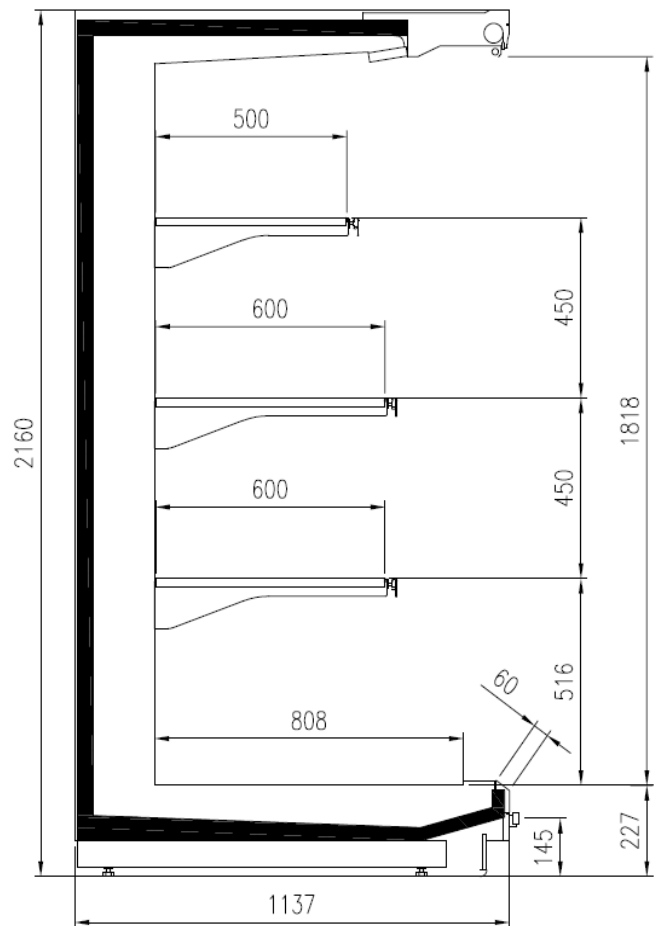

Altezza con spalle (mm) 2050 - 2160
Altezza frontale (mm) 227
Lunghezza senza spalle (mm) 1250 - 1875 - 2500 - 3750
Profondità ripiani (mm) 500/600
Profondità totale (mm) 1050 - 1150

ALCUNE FOTO

DISEGNI TECNICI