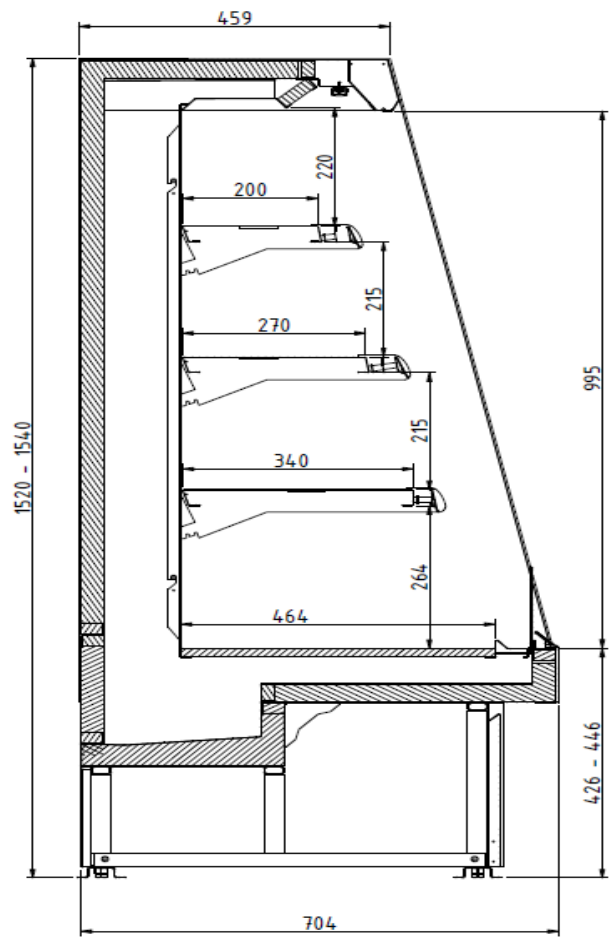

DISEGNI TECNICI