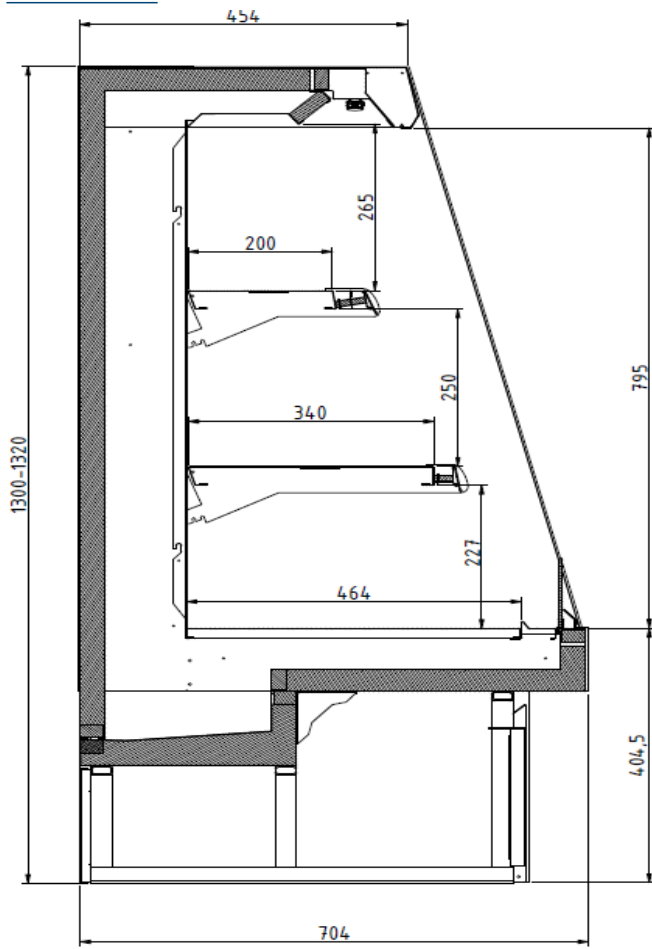

DISEGNI TECNICI