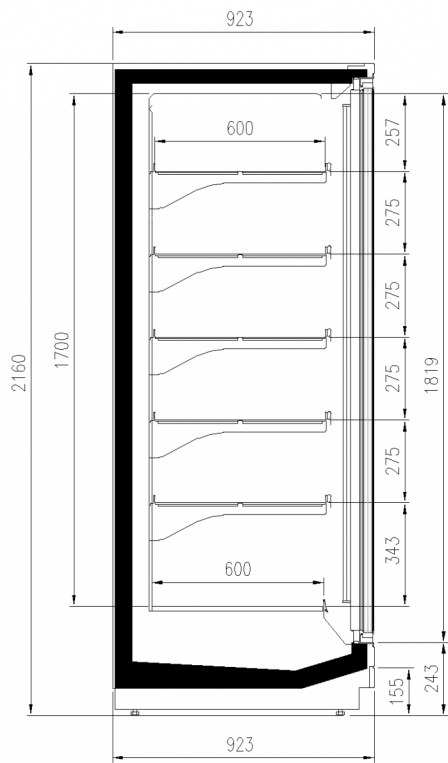

DISEGNI TECNICI

TO H216 P90