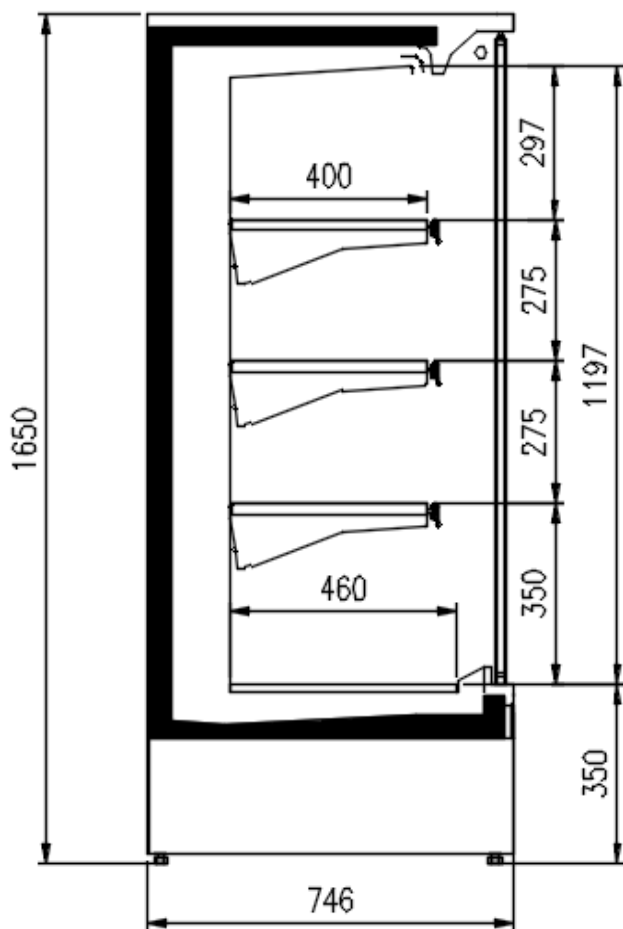

DISEGNI TECNICI