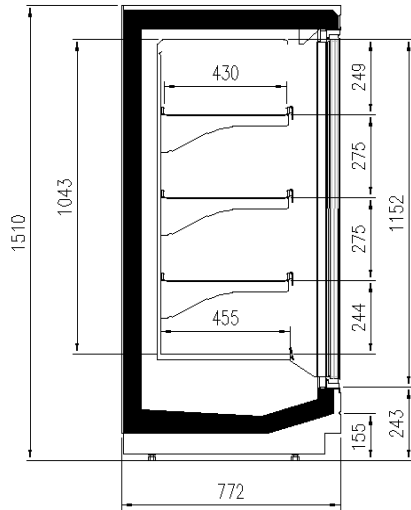

Dimensioni disponibili

Altezza con spalle (mm) 1500
Lunghezza senza spalle (mm) 1560;2340;3120;3900;
HEAD
Profondità ripiani (mm) 430
Profondità totale (mm) 750

ALCUNE FOTO

DISEGNI TECNICI

TO H150 P75

Pastorfrigor S.p.A.