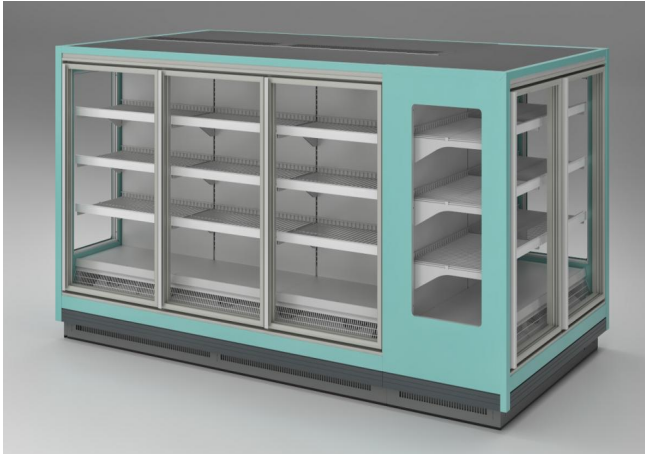

ALCUNE FOTO