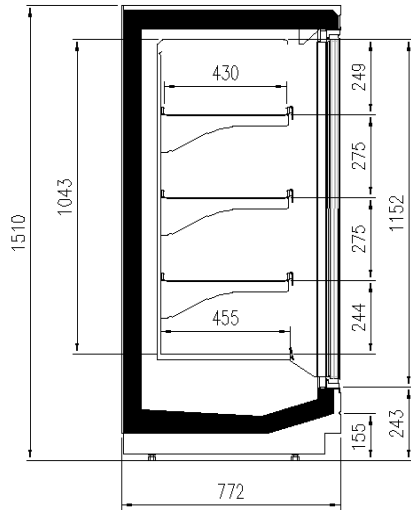

DISEGNI TECNICI

TO H150 P75