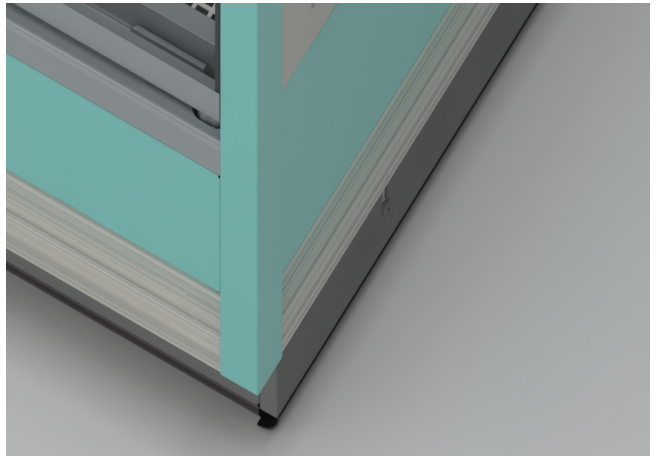

ALCUNE FOTO