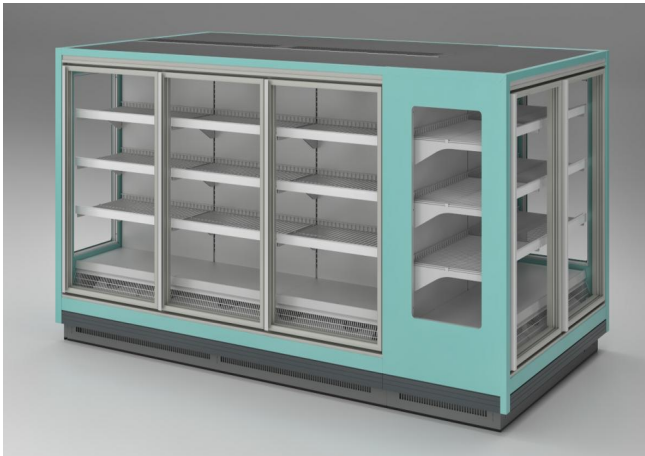

ALCUNE FOTO