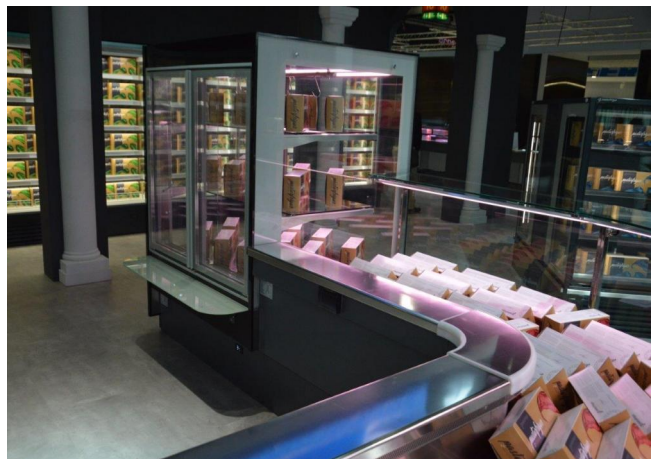

ALCUNE FOTO