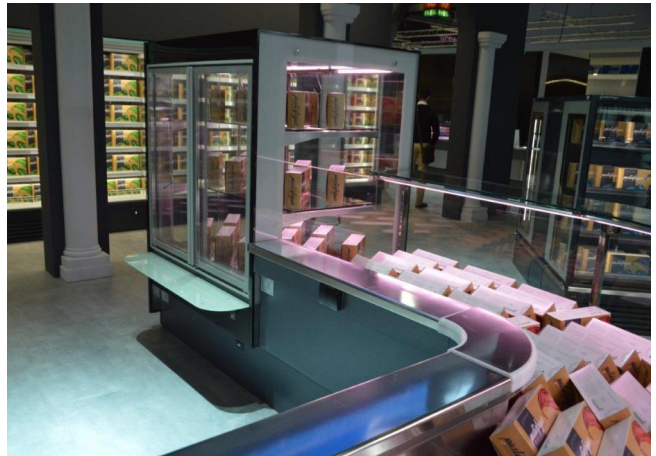

ALCUNE FOTO