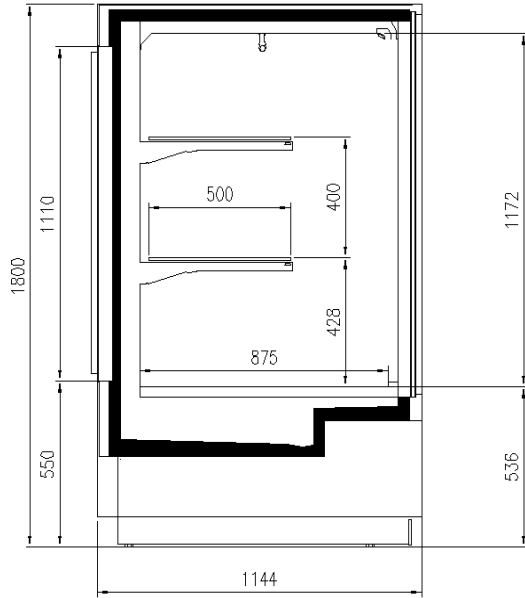

DISEGNI TECNICI