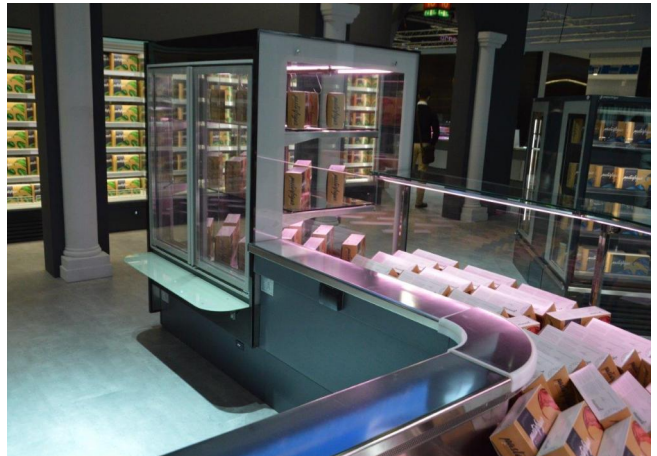

ALCUNE FOTO