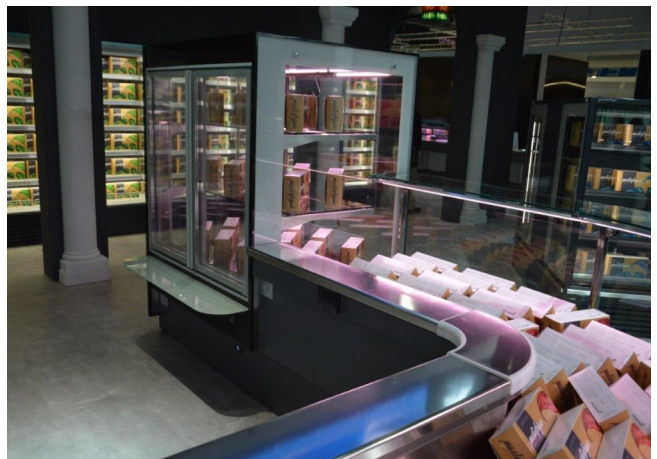

ALCUNE FOTO