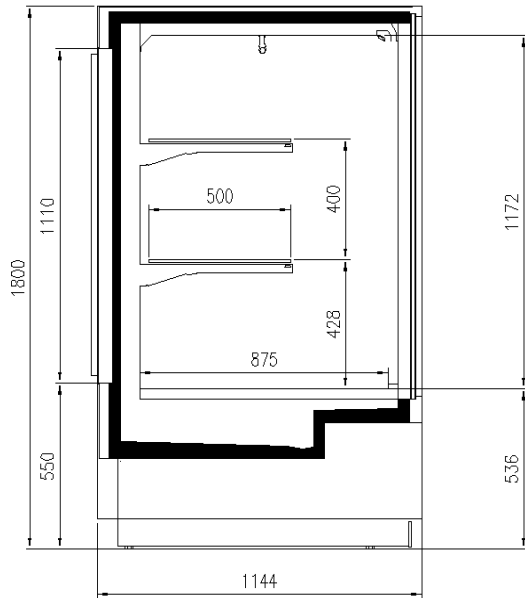

DISEGNI TECNICI