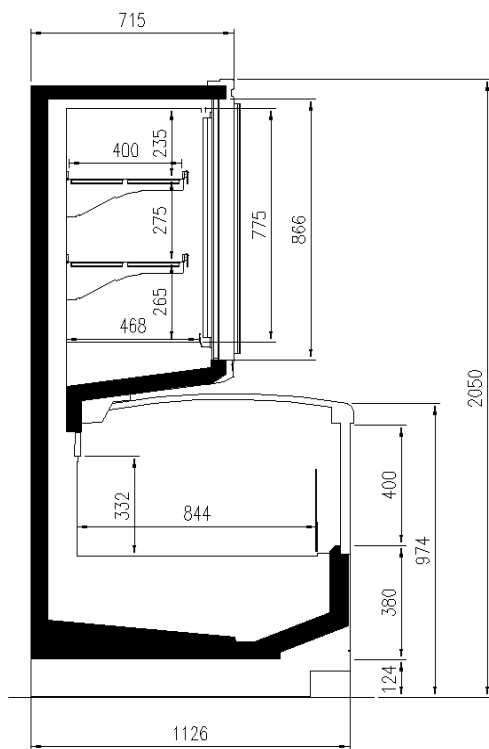

DISEGNI TECNICI

MILANO H205 HG P