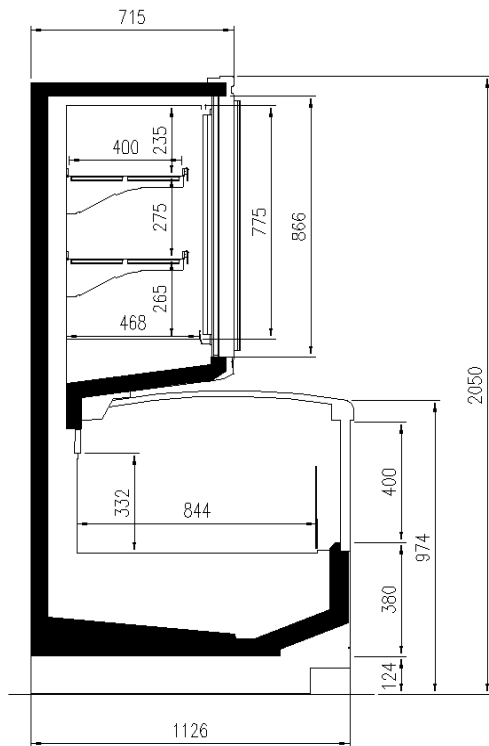

DISEGNI TECNICI

MILANO H205 HG P