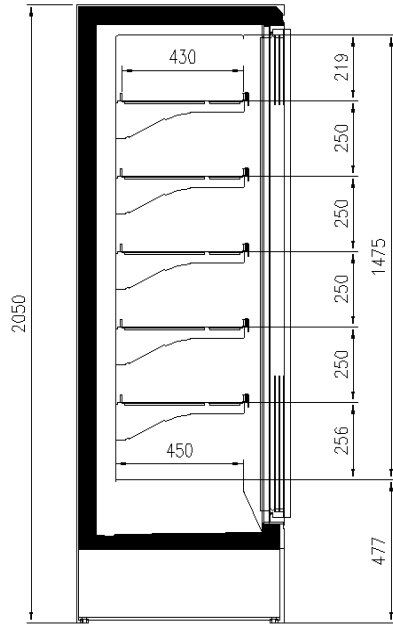

DISEGNI TECNICI

H205 P75 BT