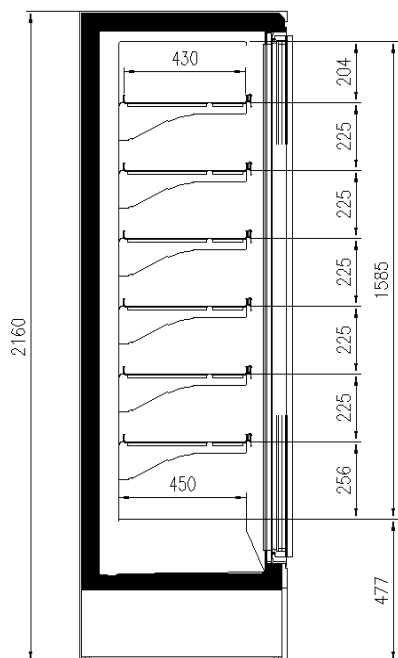

DISEGNI TECNICI