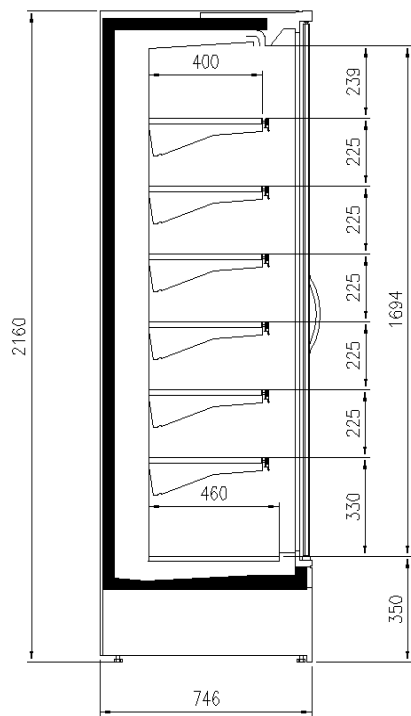

DISEGNI TECNICI

H216 P75 TN