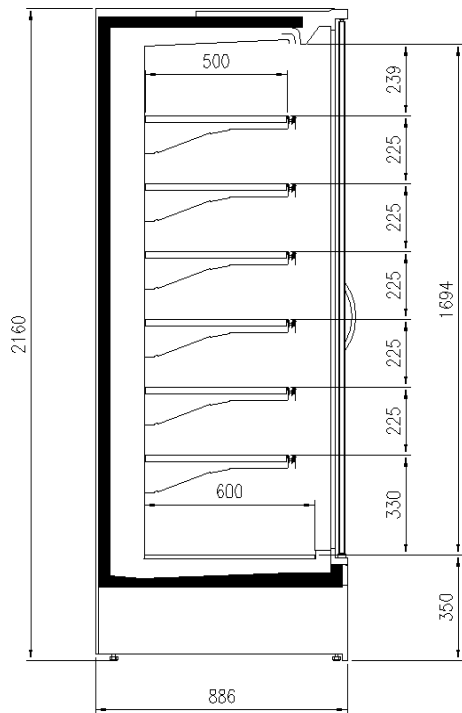

DISEGNI TECNICI

H216 P90 TN