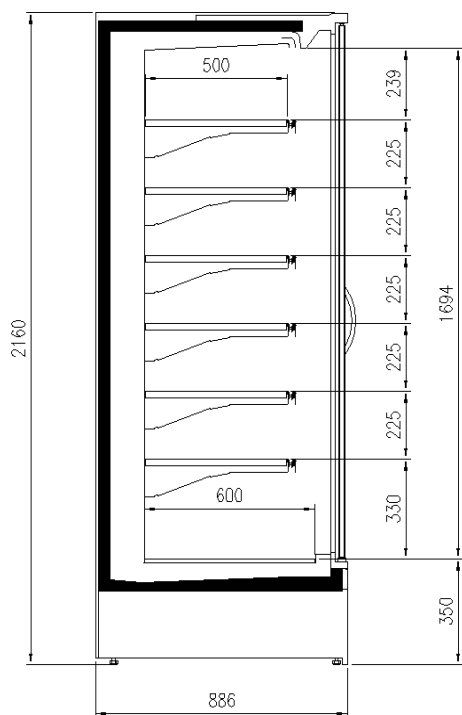

DISEGNI TECNICI

H216 P90 TN