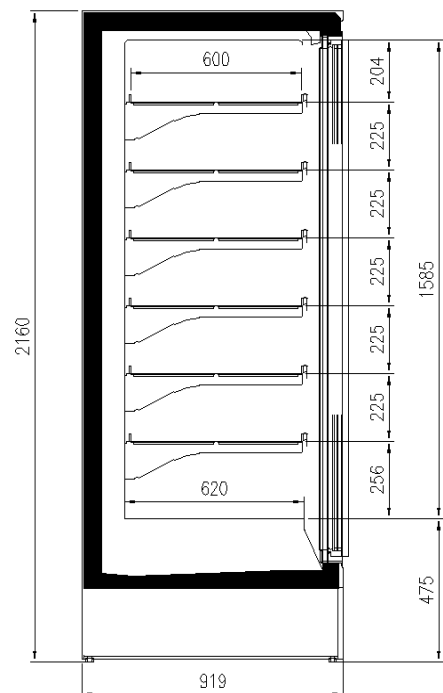

Dotazioni opzionali

Colori RAL opzionali interni/esterni
Divisori
Spalle cieche

Dimensioni disponibili

Altezza con spalle (mm) 2050 - 2160
Altezza frontale (mm) 350
File ripiani (N°) 5/6
Lunghezza senza spalle (mm) 625 - 1250 - 1875 - 1560
- 2340
Profondità ripiani (mm) 430
Profondità totale (mm) 750
Spessore spalle (mm) 100

ALCUNE FOTO

DISEGNI TECNICI

H205 P90 BT

H216 P75 BT

H205 P75 BT

H216 P90 BT

Pastorfrigor S.p.A.

Reg. Gabannone, 4 Z.I. · 15033 Terruggia (AL) · Italy
Tel. +39 0142 433 711 · Fax +39 0142 433 701 · info@pastorfrigor.it
P.IVA IT00578270068 | REA AL-00578270068
www.pastorfrigor.it