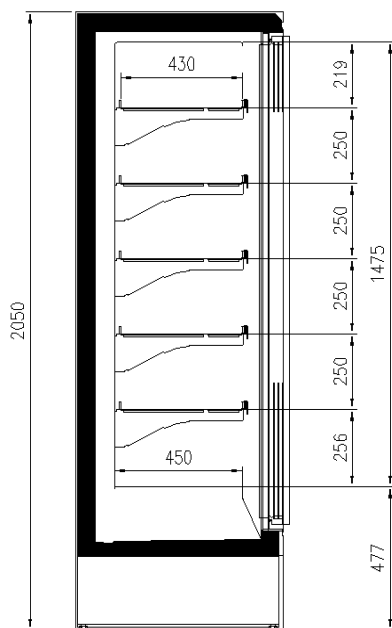

TAP A NEW ENERGY CLASS

GENOVA OVERVIEW BT

Murali

La linea OVERVIEW abbiamo ai perfeziona e completa con il nuovo Genova BT per prodotti surgelati con profondità 90 cm. Il GENOVA OVERVIEW BT è canalizzabile con tutte le altre versioni OVERVIEW tramite un divisorio intermedio. Anche qui il profilo superiore è alto solo 34 mm.

Dotazioni opzionali

Colori RAL opzionali interni/esterni
Divisori
Spalle cieche

Dimensioni disponibili

Altezza con spalle (mm) 2050 - 2160
Altezza frontale (mm) 350
File ripiani (N°) 5/6
Lunghezza senza spalle (mm) 625 - 1250 - 1875 - 1560
- 2340
Profondità ripiani (mm) 430
Profondità totale (mm) 750
Spessore spalle (mm) 100

ALCUNE FOTO

DISEGNI TECNICI

H205 P90 BT

H216 P75 BT

H205 P75 BT

H216 P90 BT

Pastorfrigor S.p.A.

Reg. Gabannone, 4 Z.I. · 15033 Terruggia (AL) · Italy
Tel. +39 0142 433 711 · Fax +39 0142 433 701 · info@pastorfrigor.it
P.IVA IT00578270068 | REA AL-00578270068
www.pastorfrigor.it