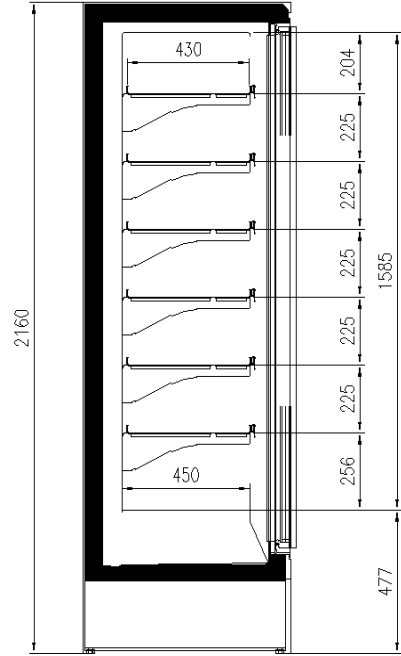

DISEGNI TECNICI

H205 P90 BT

H216 P75 BT