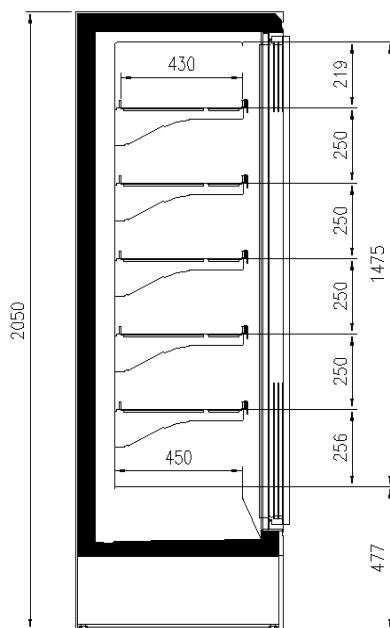

Dotazioni opzionali

Colori RAL opzionali interni/esterni
Divisori
Spalle cieche

Dimensioni disponibili

Altezza con spalle (mm) 2050 - 2160
Altezza frontale (mm) 350
File ripiani (N°) 5/6
Lunghezza senza spalle (mm) 625 - 1250 - 1875 - 1560
- 2340
Profondità ripiani (mm) 430
Profondità totale (mm) 750
Spessore spalle (mm) 100

ALCUNE FOTO

DISEGNI TECNICI

H205 P90 BT

H216 P75 BT

H205 P75 BT

H216 P90 BT

Pastorfrigor S.p.A.

Reg. Gabannone, 4 Z.I. · 15033 Terruggia (AL) · Italy
Tel. +39 0142 433 711 · Fax +39 0142 433 701 · info@pastorfrigor.it
P.IVA IT00578270068 | REA AL-00578270068
www.pastorfrigor.it