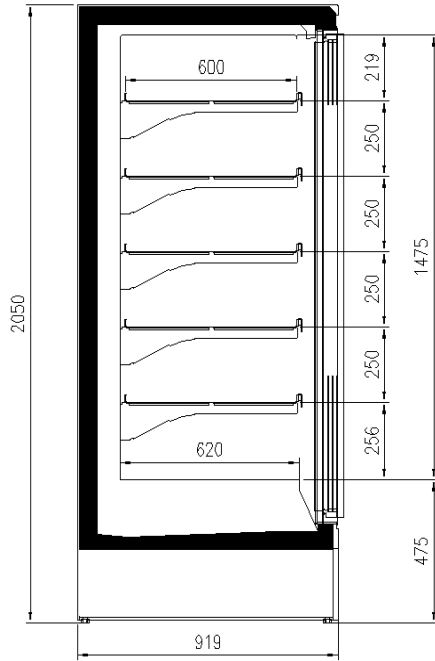

DISEGNI TECNICI

H205 P90 BT