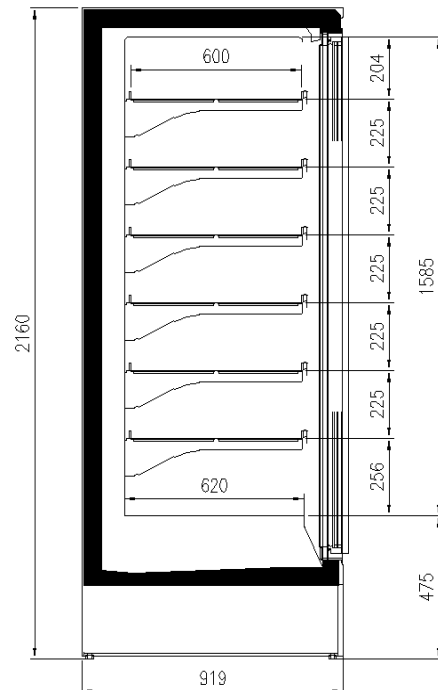

Dotazioni opzionali

Colori RAL opzionali interni/esterni
Divisori
Spalle cieche

Dimensioni disponibili

Altezza con spalle (mm) 2050 - 2160
Altezza frontale (mm) 350
File ripiani (N°) 5/6
Lunghezza senza spalle (mm) 625 - 1250 - 1875 - 1560
- 2340
Profondità ripiani (mm) 430
Profondità totale (mm) 750
Spessore spalle (mm) 100

ALCUNE FOTO

DISEGNI TECNICI

H205 P90 BT

H216 P75 BT

H205 P75 BT

H216 P90 BT

Pastorfrigor S.p.A.

Reg. Gabannone, 4 Z.I. · 15033 Terruggia (AL) · Italy
Tel. +39 0142 433 711 · Fax +39 0142 433 701 · info@pastorfrigor.it
P.IVA IT00578270068 | REA AL-00578270068
www.pastorfrigor.it