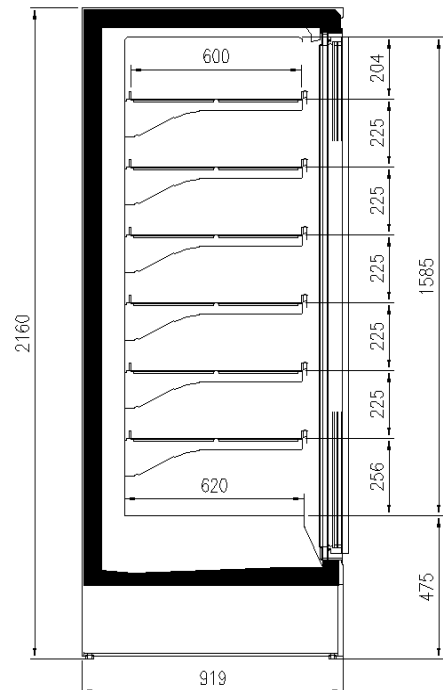

7037

9006

9010

9011

Categorie espositive

Surgelati

Dotazioni di serie

5 File di ripiani con portaprezzo + base
Controllore elettronico
Gas R290
Illuminazione verticale LED
Interni di colore bianco
Termometro Digitale

Dotazioni opzionali

Colori RAL opzionali interni/esterni
Divisori
Spalle cieche

Dimensioni disponibili

Altezza con spalle (mm) 2050 - 2160
Altezza frontale (mm) 350
File ripiani (N°) 5/6
Lunghezza senza spalle (mm) 625 - 1250 - 1875 - 1560
- 2340
Profondità ripiani (mm) 430
Profondità totale (mm) 750
Spessore spalle (mm) 100

ALCUNE FOTO

DISEGNI TECNICI

H205 P90 BT

H216 P75 BT

H205 P75 BT

H216 P90 BT

Pastorfrigor S.p.A.

Reg. Gabannone, 4 Z.I. · 15033 Terruggia (AL) · Italy
Tel. +39 0142 433 711 · Fax +39 0142 433 701 · info@pastorfrigor.it
P.IVA IT00578270068 | REA AL-00578270068
www.pastorfrigor.it