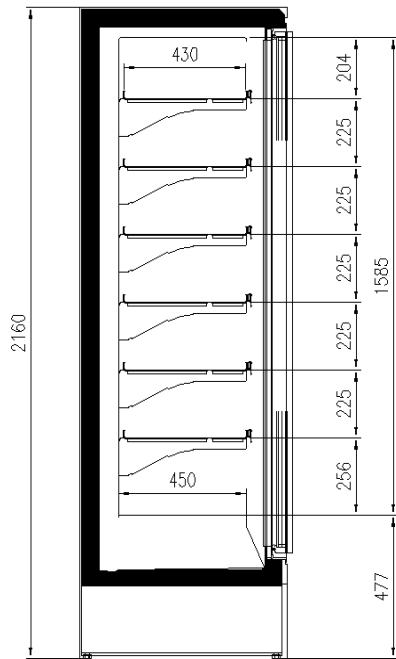

DISEGNI TECNICI

H216 P75 BT