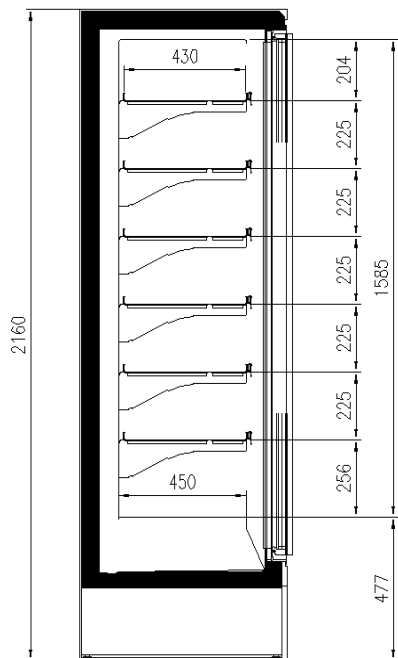

DISEGNI TECNICI