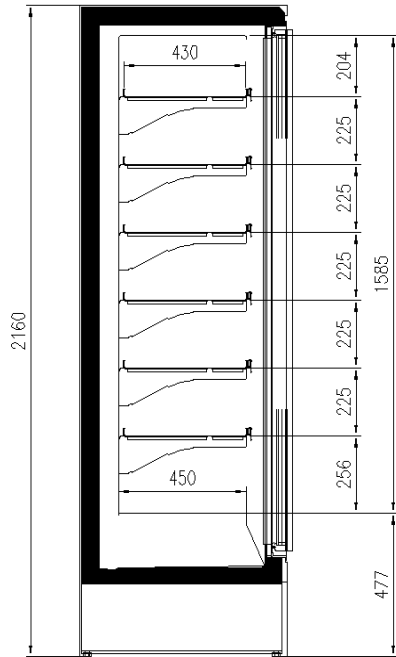

DISEGNI TECNICI

H216 P75 BT