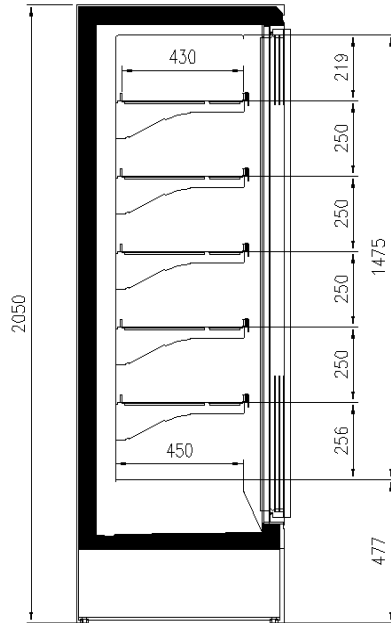

DISEGNI TECNICI

H205 P75 BT