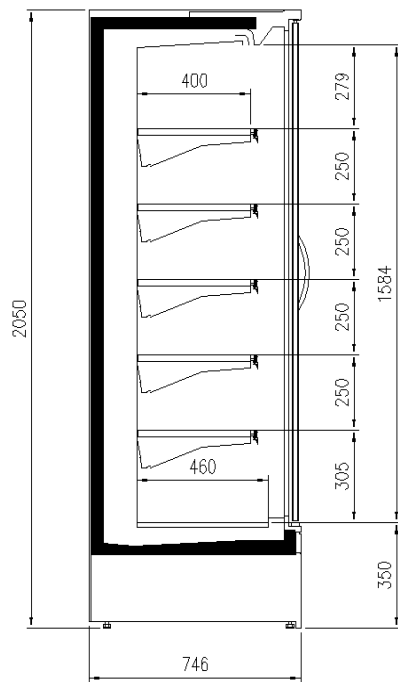

DISEGNI TECNICI

H205 P75 TN