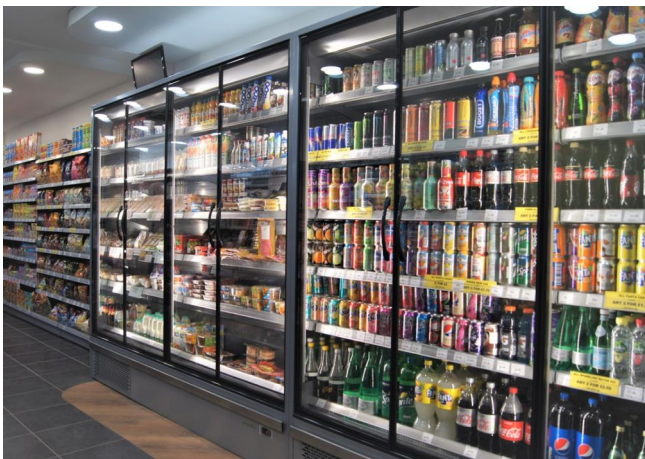

ALCUNE FOTO