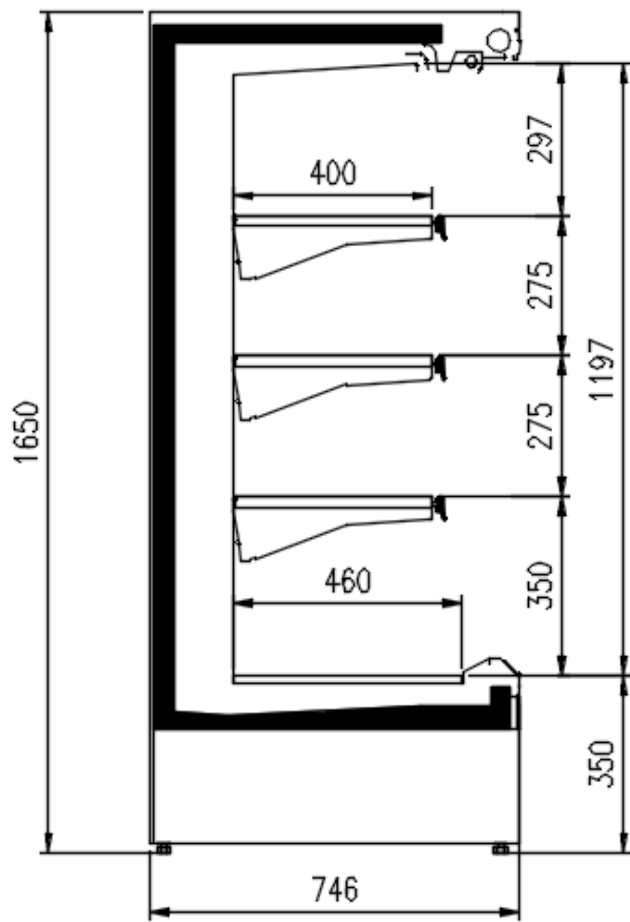

DISEGNI TECNICI