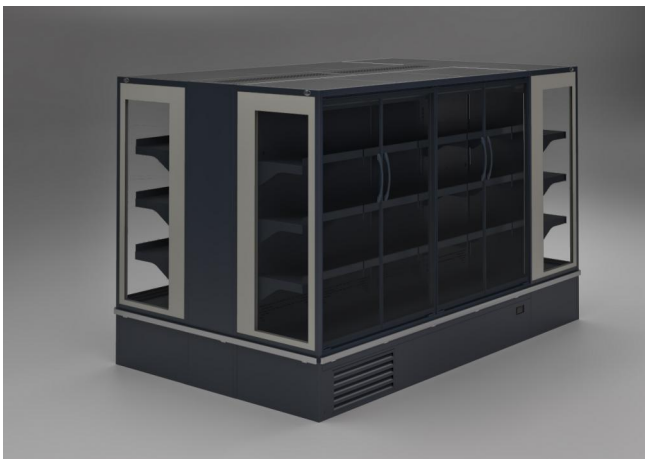

ALCUNE FOTO