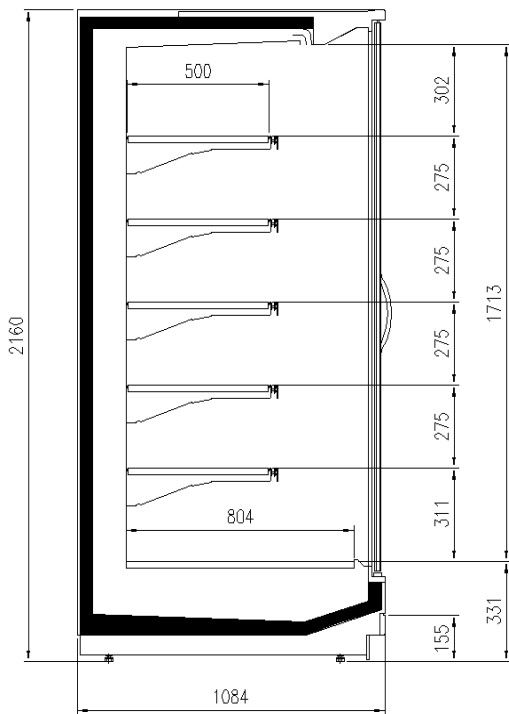

### Dimensioni disponibili

Altezza con spalle (mm) 2050 - 2160  
Altezza frontale (mm) 330  
Lunghezza senza spalle (mm) 1250 - 1875 - 2500 -  
3750 - HEADCASE  
Profondità ripiani (mm) 500  
Profondità totale (mm) 750 - 900 - 1000 - 1100

# DISEGNI TECNICI

H205 P110

H216 P75

H205 P75

H205 P90

H216 P100

H205 P110

H216 P110