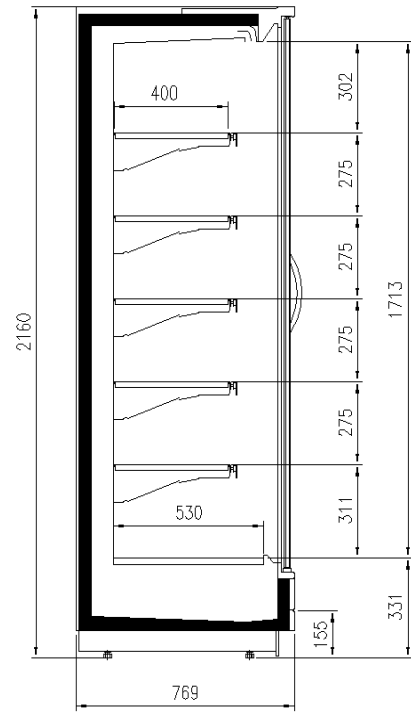

### Dimensioni disponibili

Altezza con spalle (mm) 2050 - 2160  
Altezza frontale (mm) 330  
Lunghezza senza spalle (mm) 1250 - 1875 - 2500 -  
3750 - HEADCASE  
Profondità ripiani (mm) 500  
Profondità totale (mm) 750 - 900 - 1000 - 1100

# DISEGNI TECNICI

H205 P110

H216 P75

H205 P75

H205 P90

H216 P100

H205 P110

H216 P110