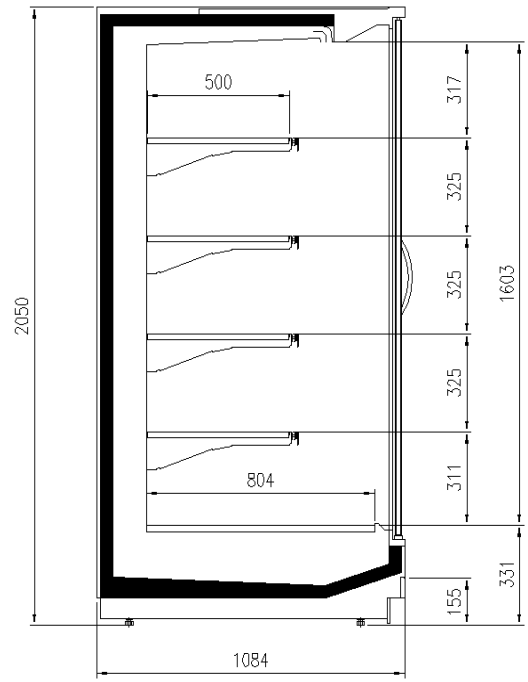

### Dimensioni disponibili

Altezza con spalle (mm) 2050 - 2160  
Altezza frontale (mm) 330  
Lunghezza senza spalle (mm) 1250 - 1875 - 2500 -  
3750 - HEADCASE  
Profondità ripiani (mm) 500  
Profondità totale (mm) 750 - 900 - 1000 - 1100

# DISEGNI TECNICI

H205 P110

H216 P75

H205 P75

H205 P90

H216 P100

H205 P110

H216 P110