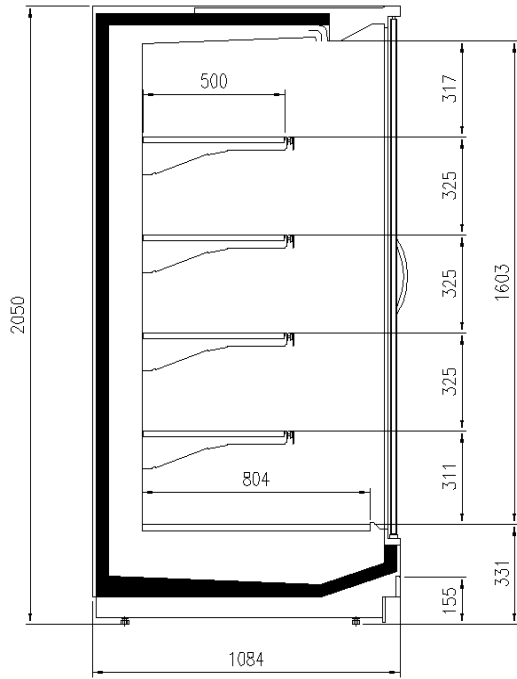

DISEGNI TECNICI

H205 P110