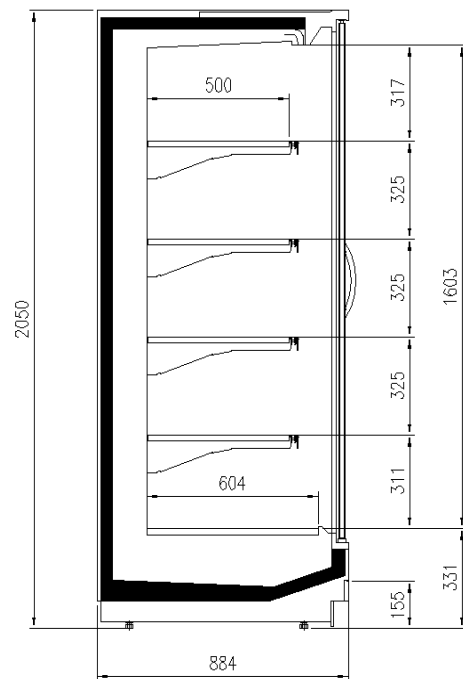

### Dimensioni disponibili

Altezza con spalle (mm) 2050 - 2160  
Altezza frontale (mm) 330  
Lunghezza senza spalle (mm) 1250 - 1875 - 2500 -  
3750 - HEADCASE  
Profondità ripiani (mm) 500  
Profondità totale (mm) 750 - 900 - 1000 - 1100

# DISEGNI TECNICI

H205 P110

H216 P75

H205 P75

H205 P90

H216 P100

H205 P110

H216 P110