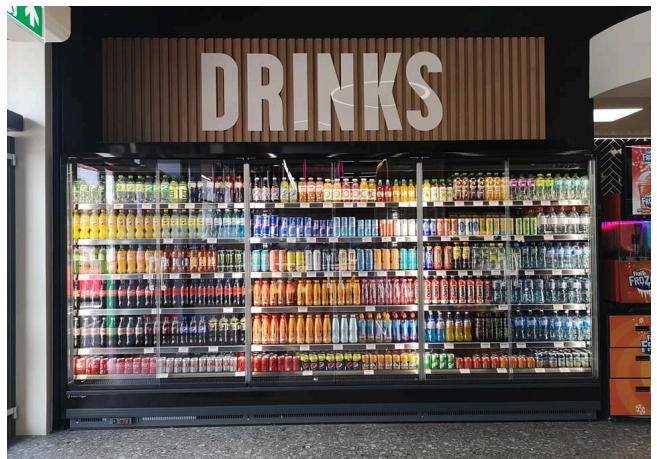

ALCUNE FOTO