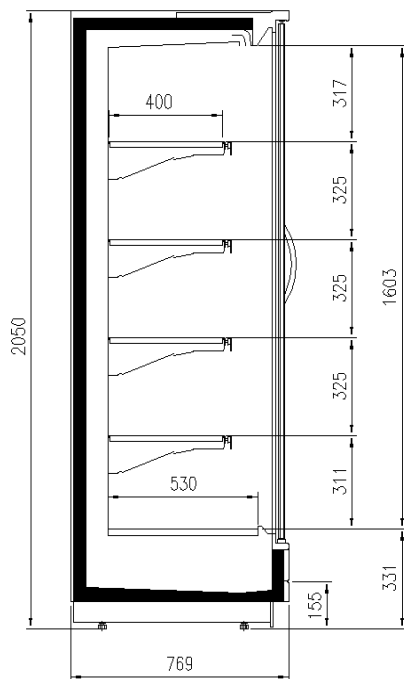

### Dimensioni disponibili

Altezza con spalle (mm) 2050 - 2160  
Altezza frontale (mm) 330  
Lunghezza senza spalle (mm) 1250 - 1875 - 2500 -  
3750 - HEADCASE  
Profondità ripiani (mm) 500  
Profondità totale (mm) 750 - 900 - 1000 - 1100

# DISEGNI TECNICI

H205 P110

H216 P75

H205 P75

H205 P90

H216 P100

H205 P110

H216 P110