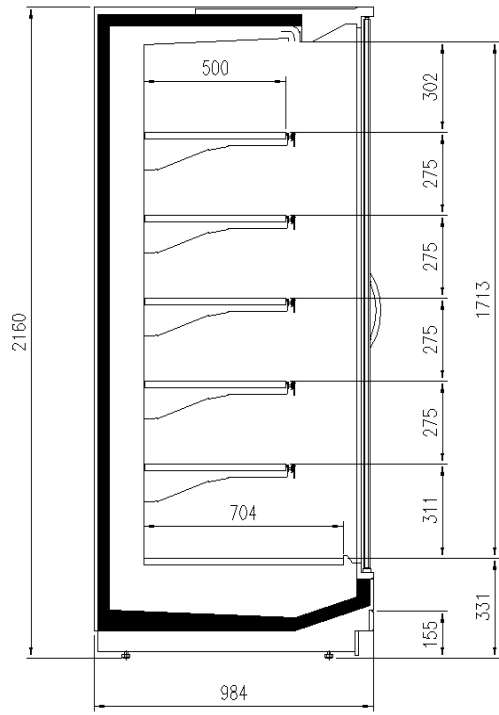

### Dimensioni disponibili

Altezza con spalle (mm) 2050 - 2160  
Altezza frontale (mm) 330  
Lunghezza senza spalle (mm) 1250 - 1875 - 2500 -  
3750 - HEADCASE  
Profondità ripiani (mm) 500  
Profondità totale (mm) 750 - 900 - 1000 - 1100

# DISEGNI TECNICI

H205 P110

H216 P75

H205 P75

H205 P90

H216 P100

H205 P110

H216 P110