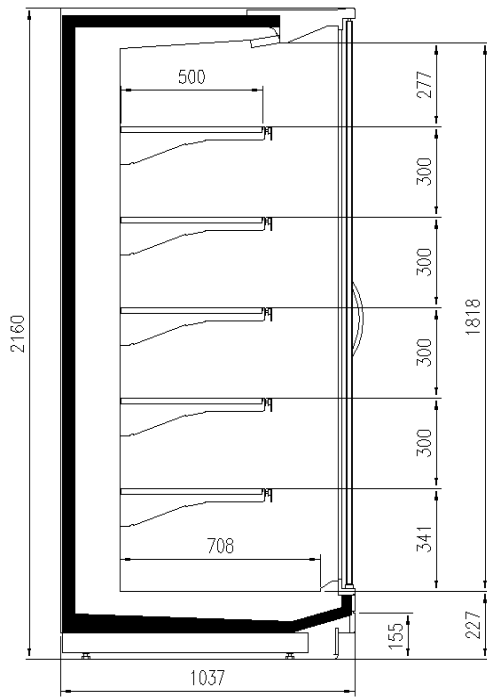

TAP A NEW ENERGY CLASS

VERONA OVERVIEW DOORS

Murali

Il VERONA OVERVIEW è prodotto con un nuovo profilo superiore dalle linee minimal e dolcemente squadrate, che apportano panoramicità e danno visibilità al prodotto. Il nuovo profilo top sarà alto 34 mm e sarà presente sia nelle configurazioni dei murali con porte che senza porte. Questo modello presenta novità strutturali di carattere non solo estetico, ma anche funzionale come il nuovo batti carrello che sarà, per tutta la nuova produzione, integrato al frontale del mobile. Anche l'assieme che compone il portaprezzo sarà nuovo con un sistema di aggancio diverso.

Altezza con spalle (mm) 2050 - 2160
Lunghezza senza spalle (mm) 1250 - 1875 - 2500 - 3750
Profondità ripiani (mm) 500/600
Profondità totale (mm) 1050 - 1150

ALCUNE FOTO

DISEGNI TECNICI

H216 P100

H205 P100