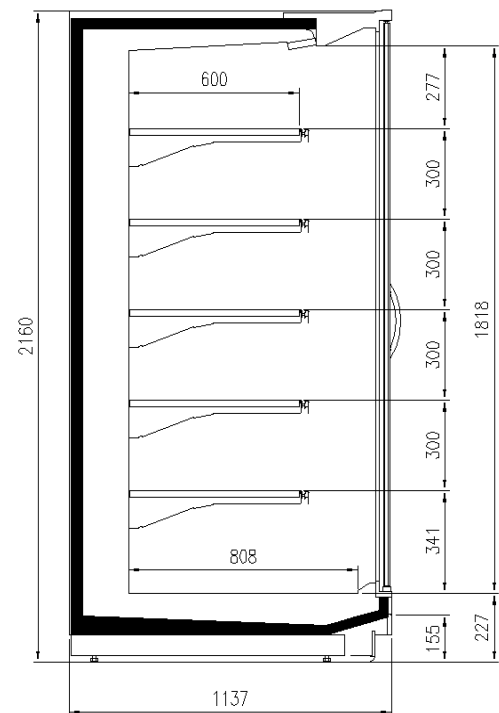

DISEGNI TECNICI

H216 P100

H205 P100