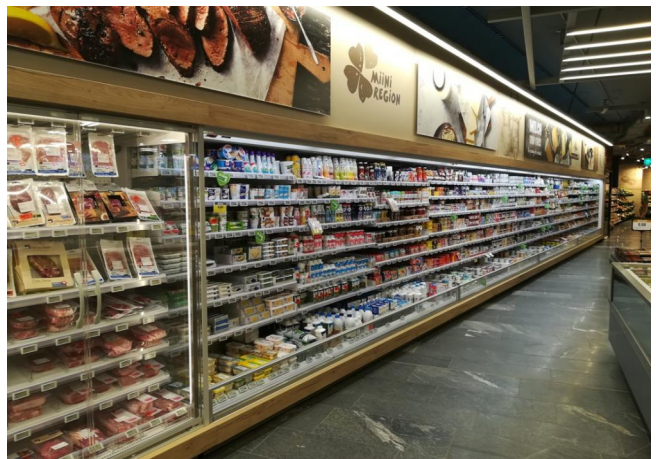

ALCUNE FOTO