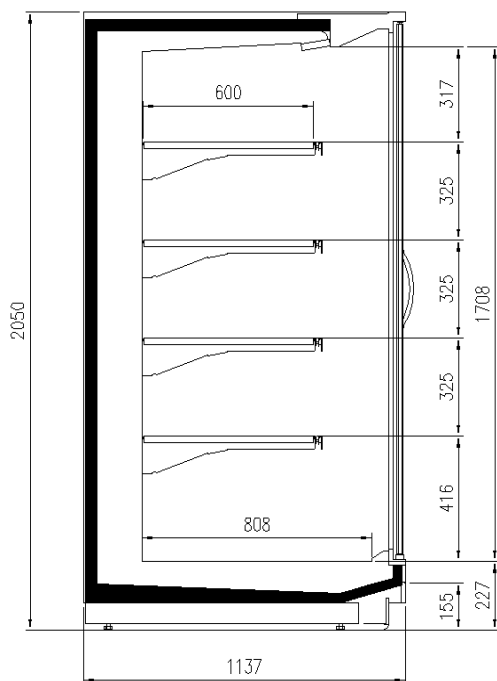

Altezza con spalle (mm) 2050 - 2160
Lunghezza senza spalle (mm) 1250 - 1875 - 2500 - 3750
Profondità ripiani (mm) 500/600
Profondità totale (mm) 1050 - 1150

ALCUNE FOTO

DISEGNI TECNICI

H216 P100

H205 P100