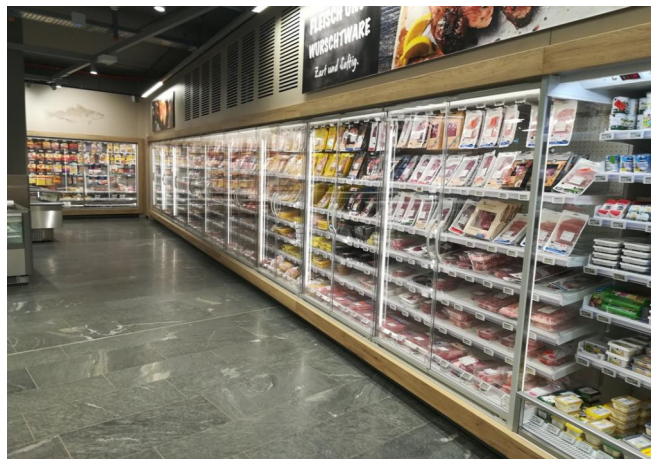

ALCUNE FOTO