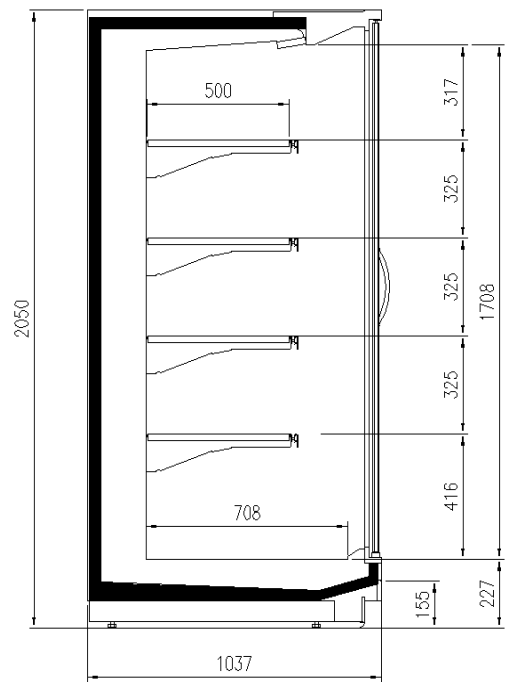

Altezza con spalle (mm) 2050 - 2160
Lunghezza senza spalle (mm) 1250 - 1875 - 2500 - 3750
Profondità ripiani (mm) 500/600
Profondità totale (mm) 1050 - 1150

ALCUNE FOTO

DISEGNI TECNICI

H216 P100

H205 P100