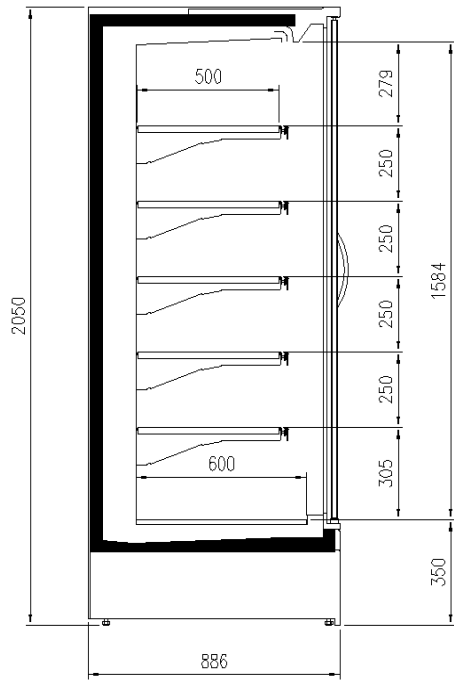

DISEGNI TECNICI

H205 P90