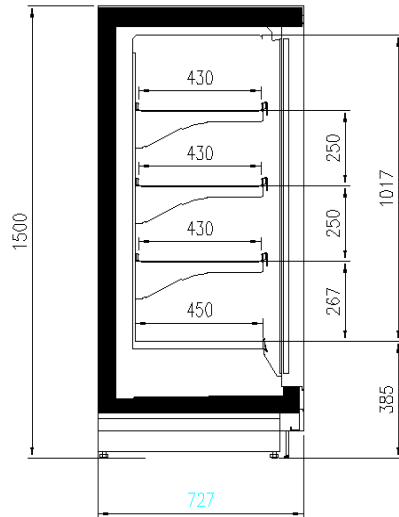

DISEGNI TECNICI