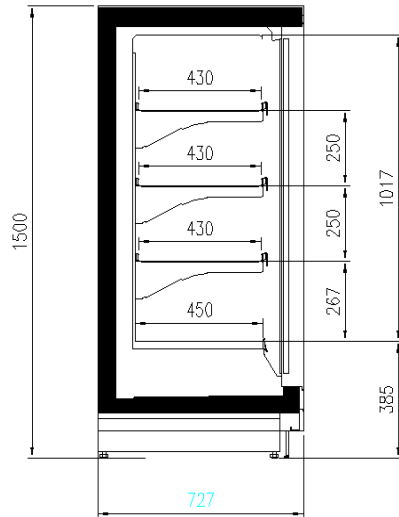

DISEGNI TECNICI

TO H150 P75