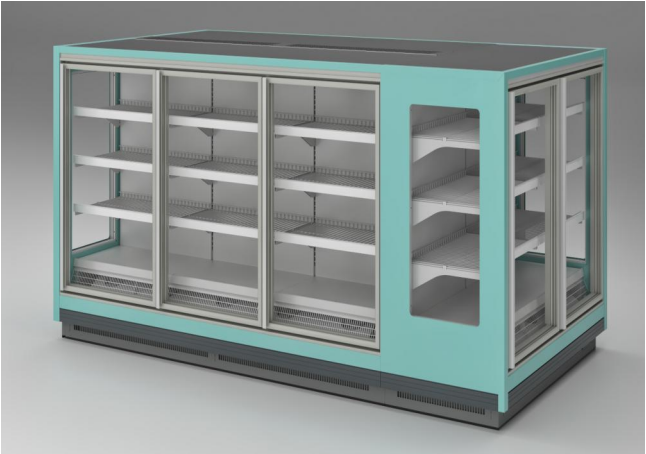

ALCUNE FOTO