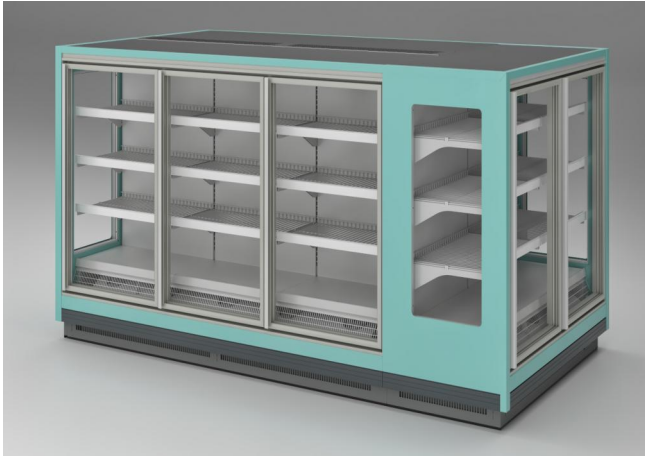

ALCUNE FOTO