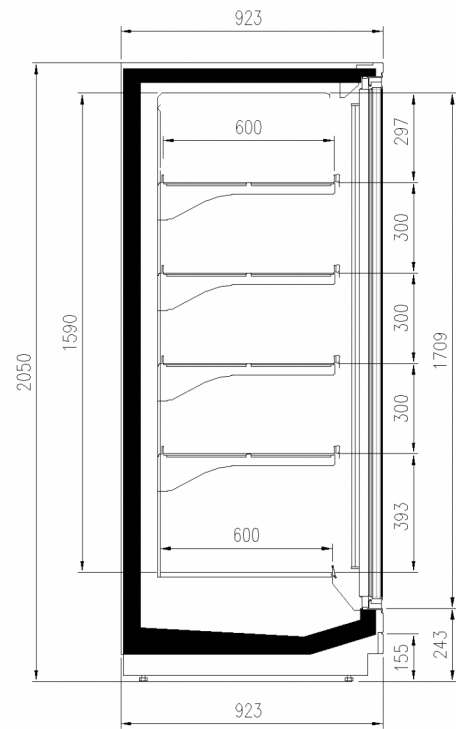

DISEGNI TECNICI

TO H205 P90