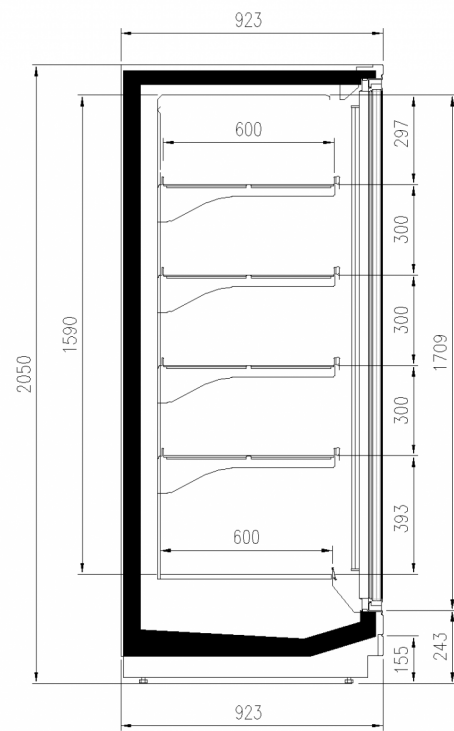

DISEGNI TECNICI

TO H205 P90