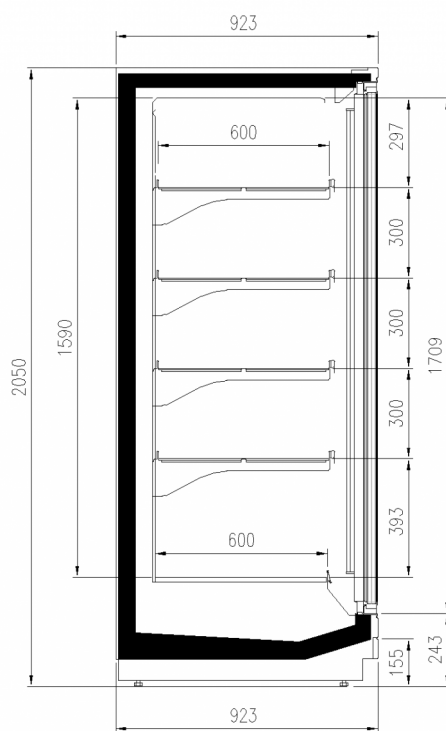

DISEGNI TECNICI

TO H205 P90