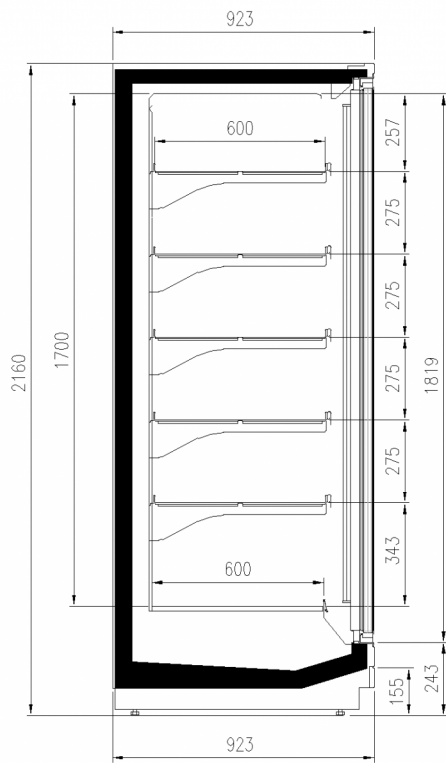

DISEGNI TECNICI

TO H216 P90