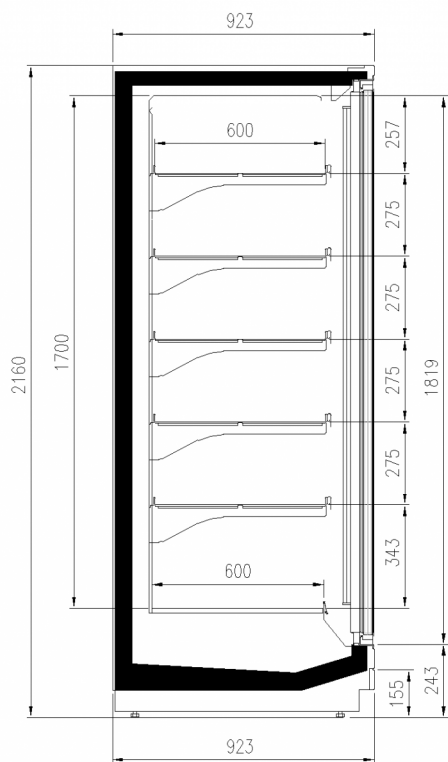

DISEGNI TECNICI

TO H216 P90