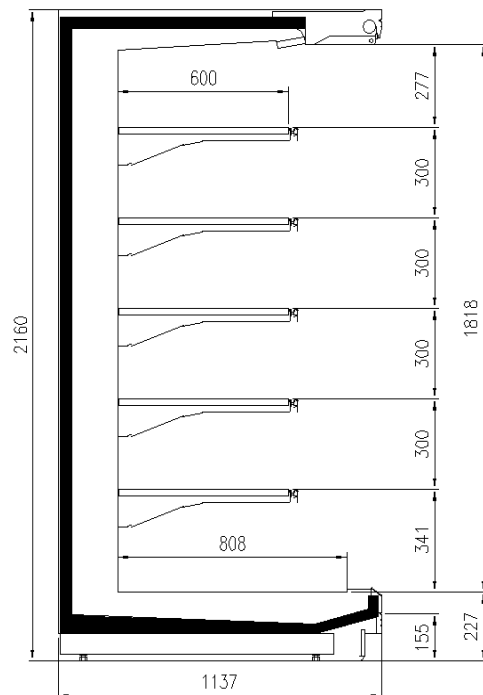

DISEGNI TECNICI

H205 P100

H216 P100