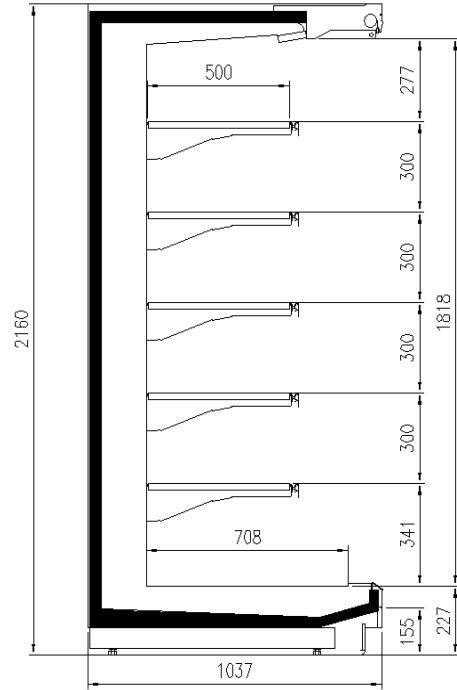

DISEGNI TECNICI

H205 P100

H216 P100