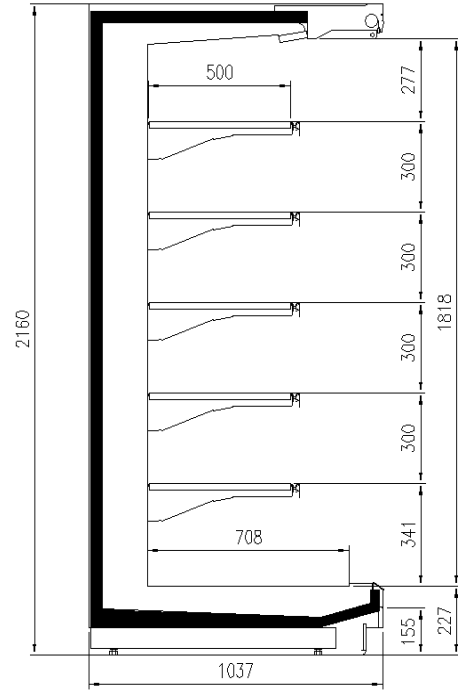

DISEGNI TECNICI

H205 P100

H216 P100