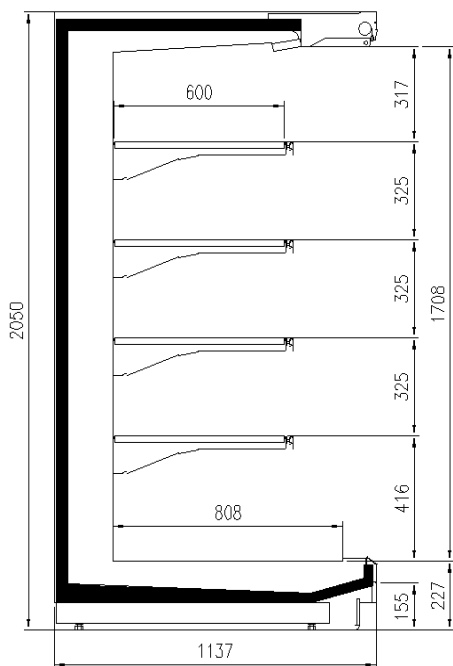

DISEGNI TECNICI

H205 P100

H216 P100