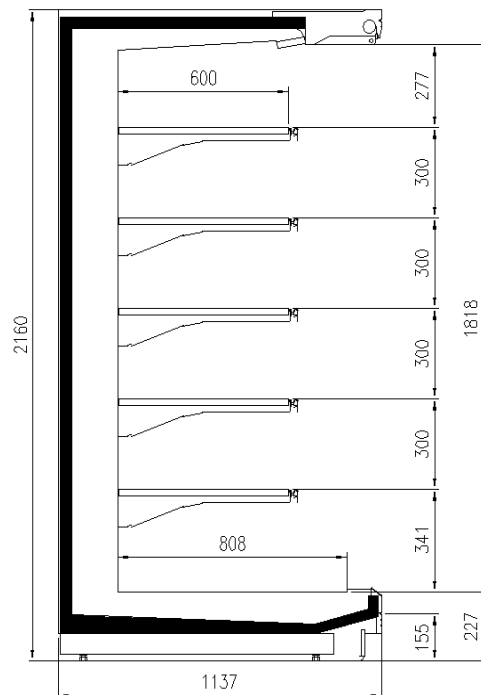

DISEGNI TECNICI

H205 P100

H216 P100