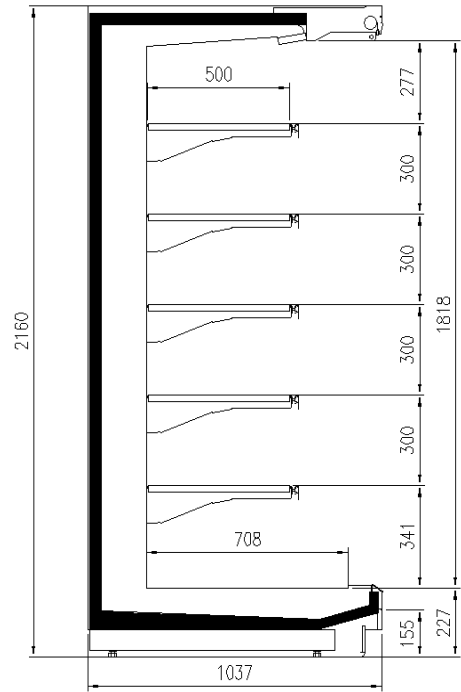

DISEGNI TECNICI

H205 P100

H216 P100