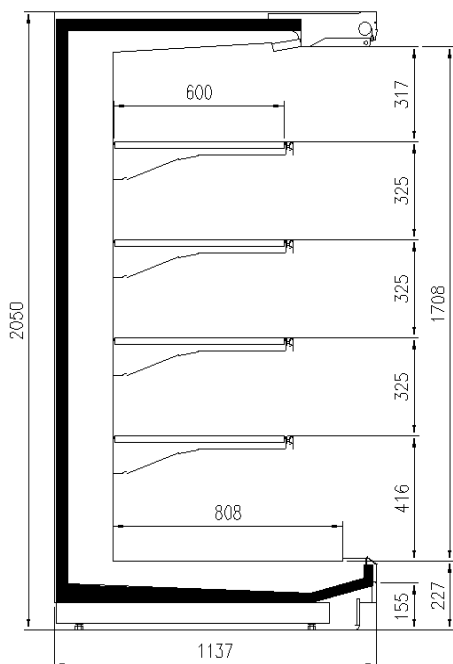

DISEGNI TECNICI

H205 P100

H216 P100