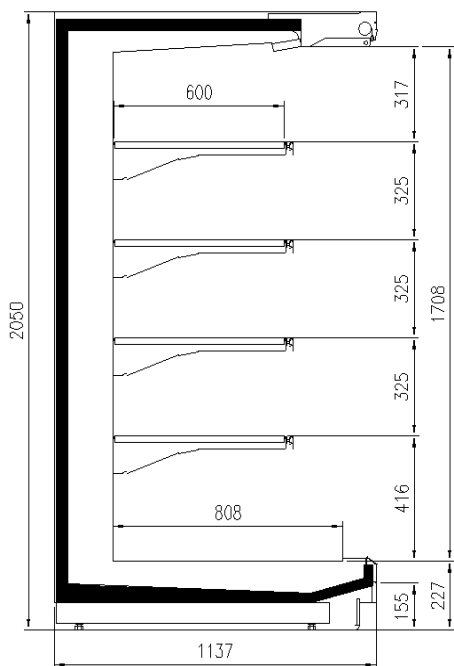

DISEGNI TECNICI

H205 P100

H216 P100