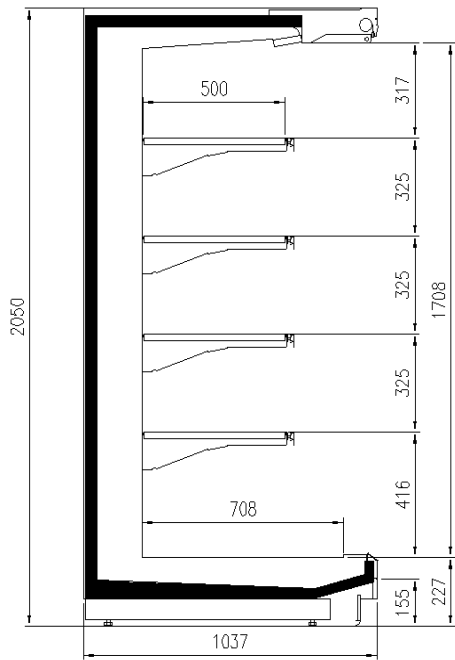

DISEGNI TECNICI

H205 P100