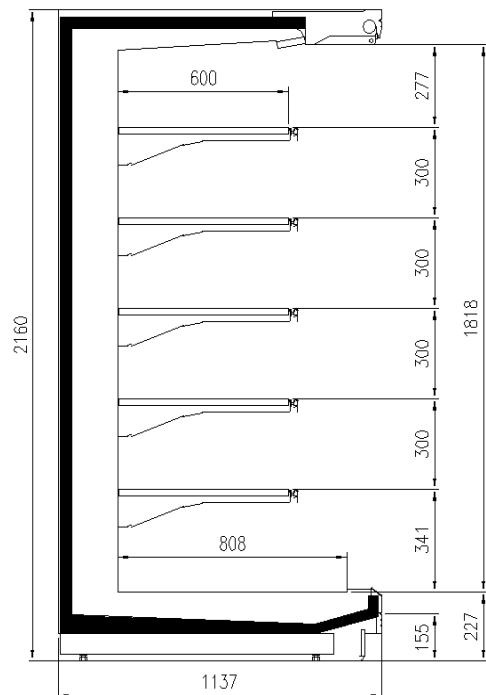

DISEGNI TECNICI

H205 P100

H216 P100