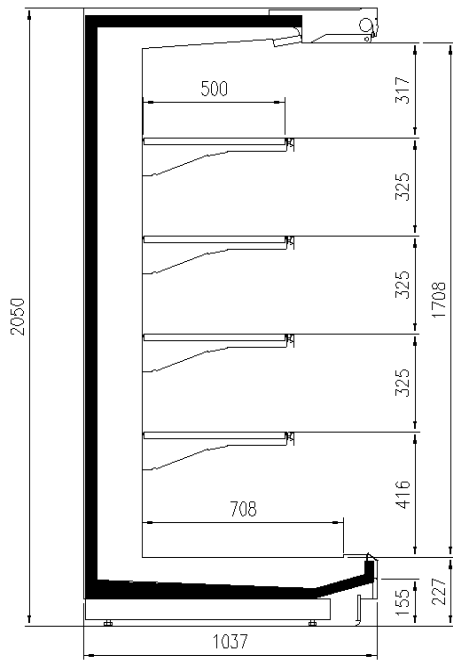

DISEGNI TECNICI

H205 P100