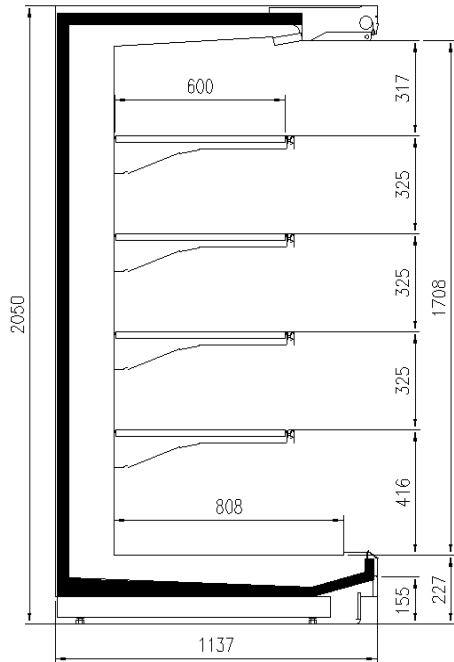

DISEGNI TECNICI