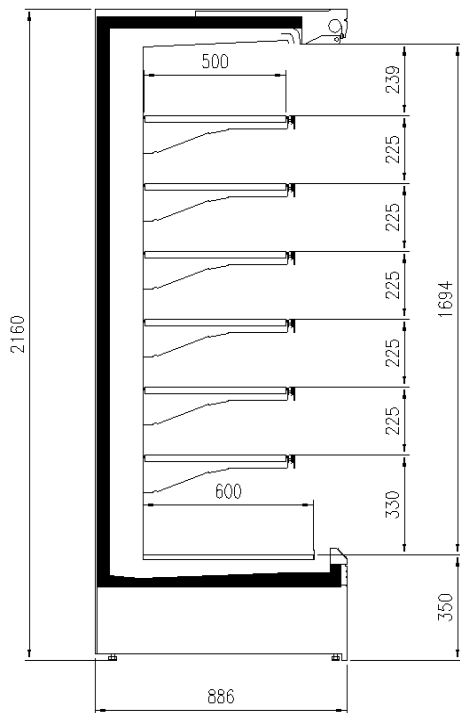

DISEGNI TECNICI