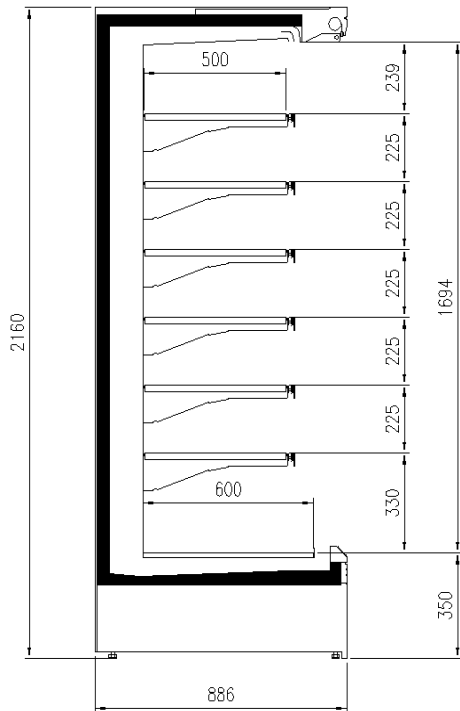

DISEGNI TECNICI