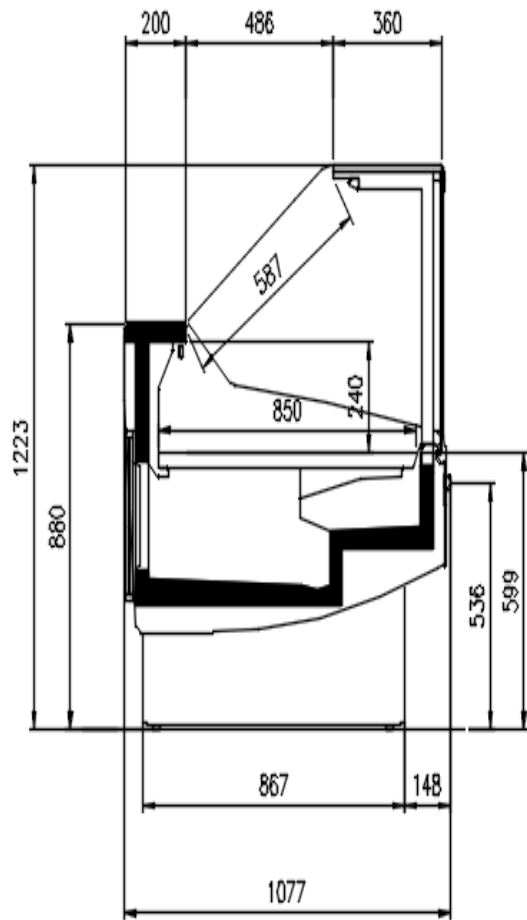

DISEGNI TECNICI