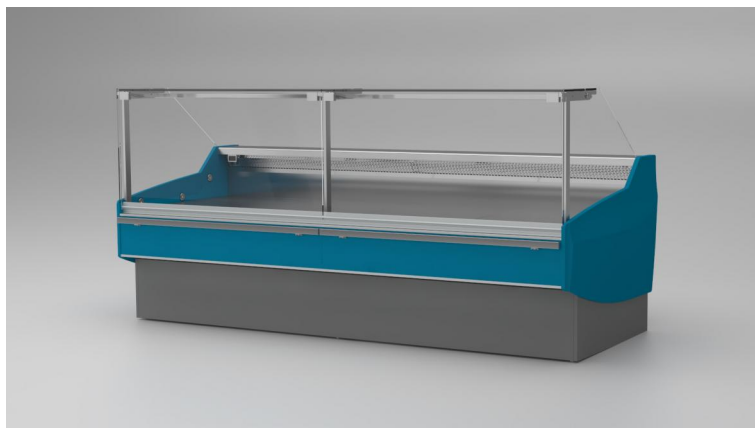

ESKIMO 3M1

ESKIMO VDR - Banchi tradizionali

Alimentazione

Plug in

Classi climatiche

3 M2

Colori disponibili

1015

1021

2011

3002

3020

5005

5012

6018

7035

7037

9006

9010

9011

Categorie espositive

Affettati

Gastronomia

Latticini, latte,
formaggio

Piatti pronti ed
insalate

Dotazioni di serie

Banco plug-in, lineare e canalizzabile
Batticarrello in ABS grigio
Celle sottostanti refrigerate con sportelli
Componenti conformi ad uso R290
Controllore elettronico
Gas R290
Illuminazione LED
Piano espositivo verniciato bianco
Refrigerazione ventilata
Resistenza anti-appannante
Valvola termostatica

Dotazioni opzionali

Batticarrello inox
Chiusure posteriori in plexi
Coperchi notte
Divisori
Divisori fissi e mobili
Imballo in gabbia
Interno vasca in acciaio inox
Piano espositivo a 2 o 3 livelli
Piano espositivo in acciaio inox
Porta affettatrice/Bilancia
Porta carta
Porta vaschette
Portacoltelli
Sbrinamento elettrico
Tagliere
Valvola elettronica
Ventilazione frontale anticondensa

Dimensioni disponibili

Altezza con spalle (mm) 1223
Altezza frontale (mm) 599
Lunghezza senza spalle (mm) 937-1250-1875-2500-3125-3750
Modulo Angolo 45Ext/Int - 90Ext/Int
Profondità piano espositivo (mm) 850
Profondità totale (mm) 1077