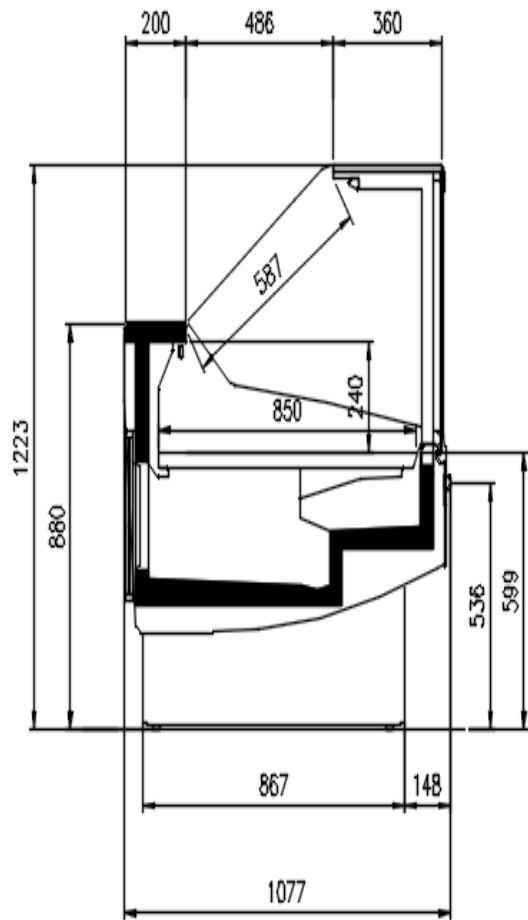

DISEGNI TECNICI