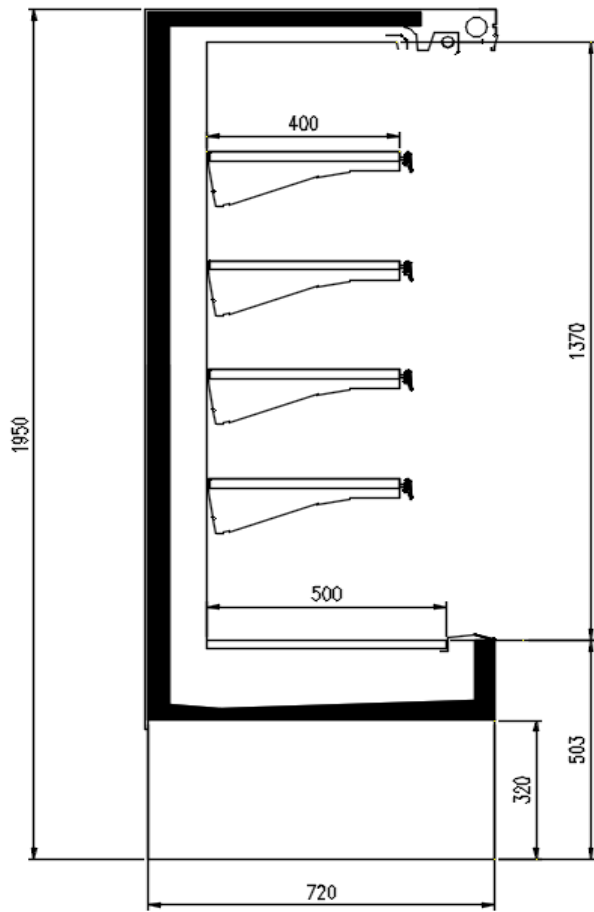

DISEGNI TECNICI