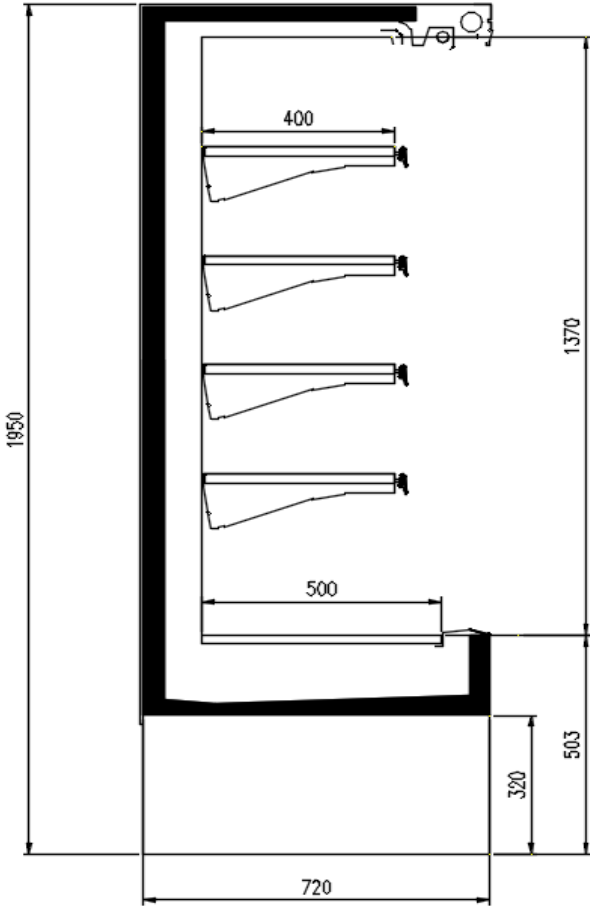

DISEGNI TECNICI