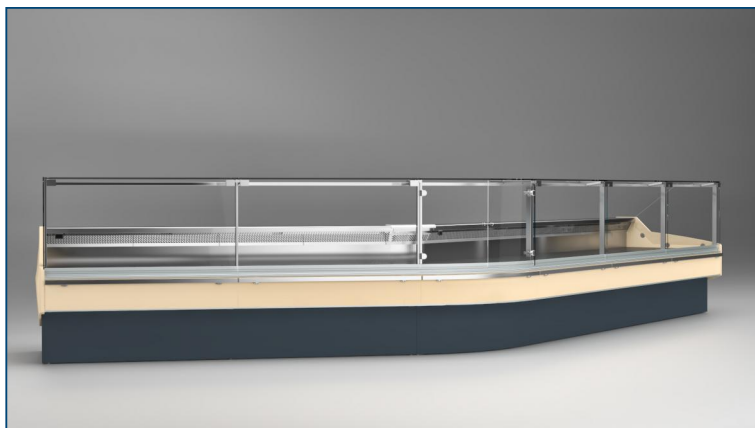

ESKIMO VDR

ESKIMO VDR - Banchi tradizionali

Alimentazione

Plug in

Classi climatiche

3 M1

3 M2

Colori disponibili

1015

1021

2011

3002

3020

5005

5012

6018

7035

7037

9006

9010

9011

Categorie espositive

Affettati

Carne confezionata

Carne fresca

Gastronomia

Latticini, latte,
formaggio

Piatti caldi

Piatti pronti ed
insalate

Dotazioni di serie

Banco plug-in, lineare e canalizzabile
Batticarrello in ABS grigio
Celle sottostanti refrigerate con sportelli
Componenti conformi ad uso R290
Controllore elettronico
Gas R290
Illuminazione LED
Piano espositivo verniciato bianco
Refrigerazione ventilata
Resistenza anti-appannante
Valvola termostatica

Dotazioni opzionali

Batticarrello inox
Chiusure posteriori in plexi
Coperchi notte
Divisori
Divisori fissi e mobili
Imballo in gabbia
Interno vasca in acciaio inox
Piano espositivo a 2 o 3 livelli
Piano espositivo in acciaio inox
Porta affettatrice/Bilancia
Porta carta
Porta vaschette
Portacoltelli
Sbrinamento elettrico
Tagliere
Valvola elettronica
Ventilazione frontale anticondensa

Dimensioni disponibili

Altezza totale mm: 1233
Classe climatica: 3M1-3M2
Lunghezza s/spalle mm: 937-1250-1875-2500-3125
-3750
Modulo Angolo: 45Ext/Int - 90Ext/Int
Prof. piano esp. mm: 850
Profondità totale mm: 1064
Spessore spalle mm: 32