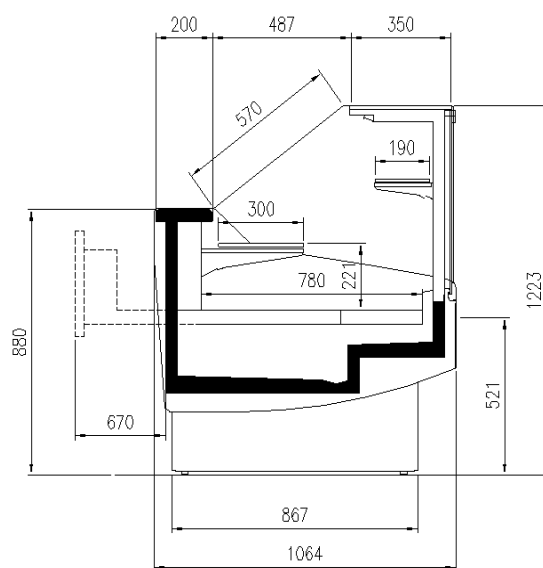

Dimensioni disponibili

Altezza totale mm: 1233
Classe climatica: 3M1-3M2
Lunghezza s/spalle mm: 937-1250-1875-2500-3125
-3750
Modulo Angolo: 45Ext/Int - 90Ext/Int
Prof. piano esp. mm: 850
Profondità totale mm: 1064
Spessore spalle mm: 32

ALCUNE FOTO

DISEGNI TECNICI

ESKIMO VDR

ESKIMO VDR SS

ESKIMO VDR TCRI

ESKIMO VDR PS

ESKIMO VDR PA

ESKIMO VDR PE