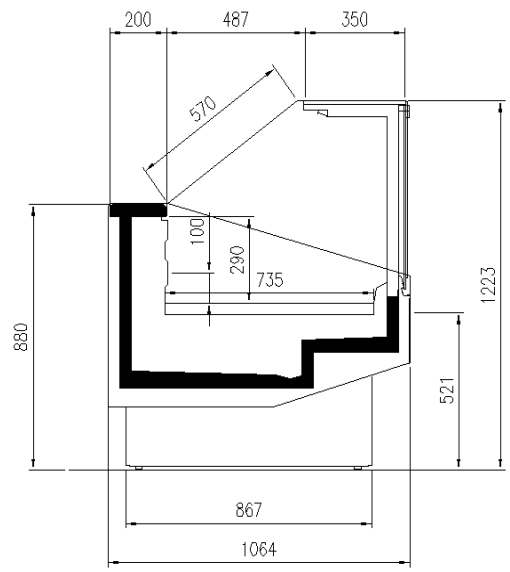

Dimensioni disponibili

Altezza totale mm: 1233
Classe climatica: 3M1-3M2
Lunghezza s/spalle mm: 937-1250-1875-2500-3125
-3750
Modulo Angolo: 45Ext/Int - 90Ext/Int
Prof. piano esp. mm: 850
Profondità totale mm: 1064
Spessore spalle mm: 32

ALCUNE FOTO

DISEGNI TECNICI

ESKIMO VDR

ESKIMO VDR SS

ESKIMO VDR TCRI

ESKIMO VDR PS

ESKIMO VDR PA

ESKIMO VDR PE