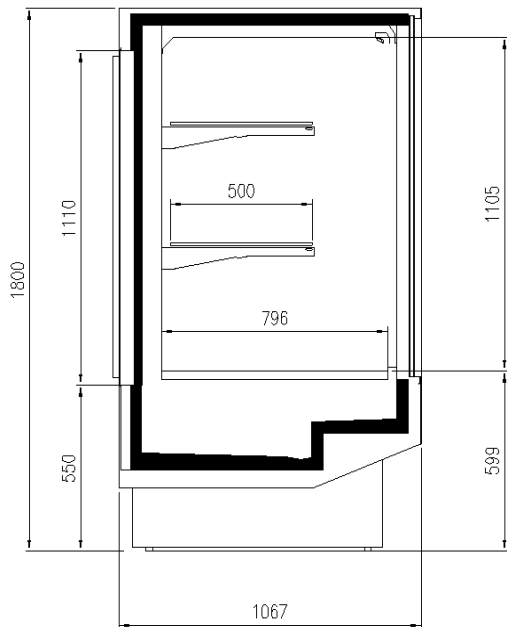

Dimensioni disponibili

Altezza totale mm: 1233
Classe climatica: 3M1-3M2
Lunghezza s/spalle mm: 937-1250-1875-2500-3125
-3750
Modulo Angolo: 45Ext/Int - 90Ext/Int
Prof. piano esp. mm: 850
Profondità totale mm: 1064
Spessore spalle mm: 32

ALCUNE FOTO

DISEGNI TECNICI

ESKIMO VDR

ESKIMO VDR SS

ESKIMO VDR TCRI

ESKIMO VDR PS

ESKIMO VDR PA

ESKIMO VDR PE