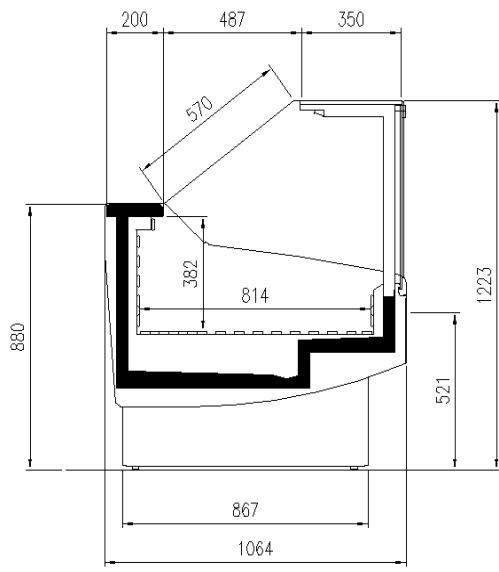

Dimensioni disponibili

Altezza totale mm: 1233
Classe climatica: 3M1-3M2
Lunghezza s/spalle mm: 937-1250-1875-2500-3125
-3750
Modulo Angolo: 45Ext/Int - 90Ext/Int
Prof. piano esp. mm: 850
Profondità totale mm: 1064
Spessore spalle mm: 32

ALCUNE FOTO

DISEGNI TECNICI

ESKIMO VDR

ESKIMO VDR SS

ESKIMO VDR TCRI

ESKIMO VDR PS

ESKIMO VDR PA

ESKIMO VDR PE