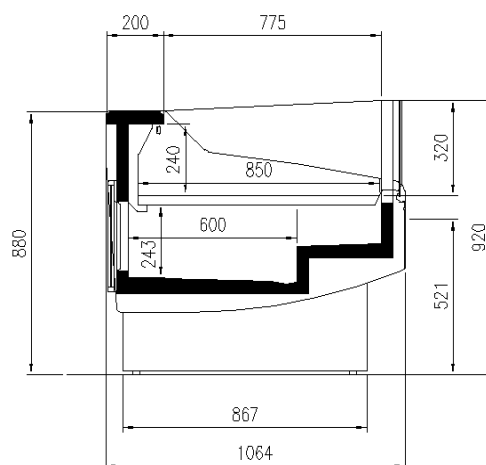

ESKIMO VDR SS