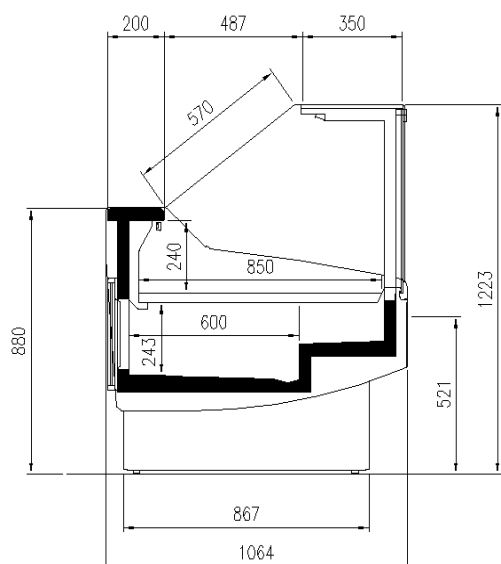

DISEGNI TECNICI

ESKIMO VDR