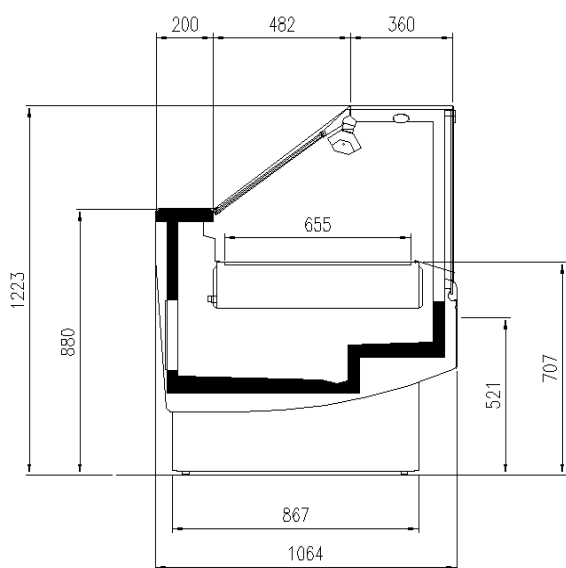

Dimensioni disponibili

Altezza totale mm: 1233
Classe climatica: 3M1-3M2
Lunghezza s/spalle mm: 937-1250-1875-2500-3125
-3750
Modulo Angolo: 45Ext/Int - 90Ext/Int
Prof. piano esp. mm: 850
Profondità totale mm: 1064
Spessore spalle mm: 32

ALCUNE FOTO

DISEGNI TECNICI

ESKIMO VDR

ESKIMO VDR SS

ESKIMO VDR TCRI

ESKIMO VDR PS

ESKIMO VDR PA

ESKIMO VDR PE