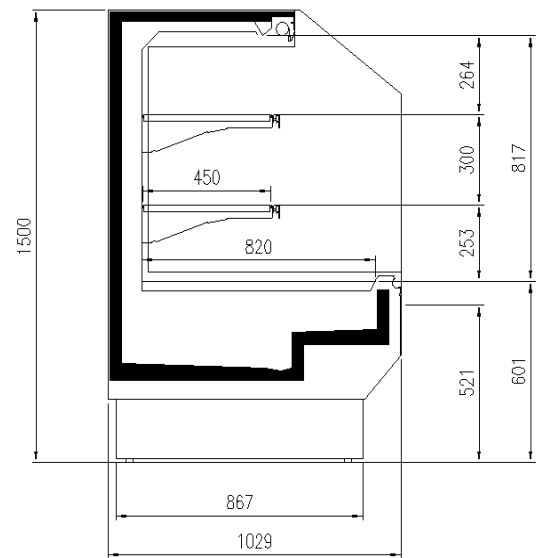

ESKIMO VDR PA

ESKIMO VDR PE