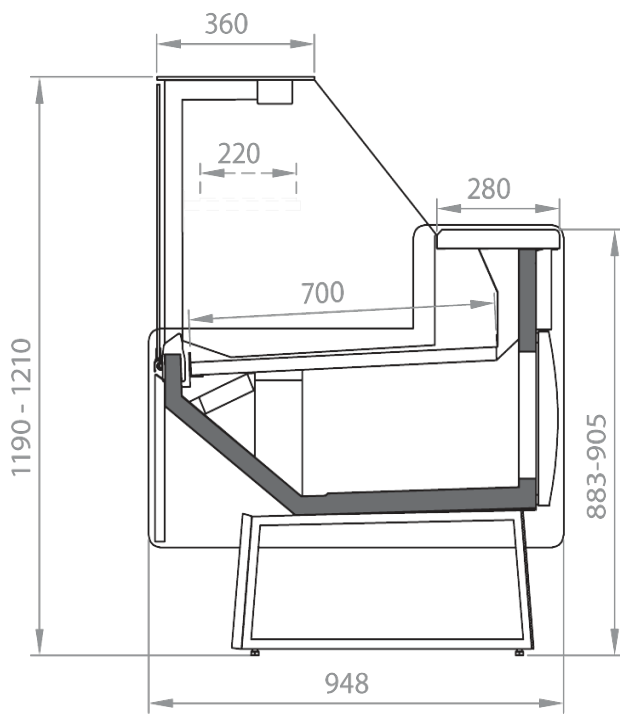

DISEGNI TECNICI