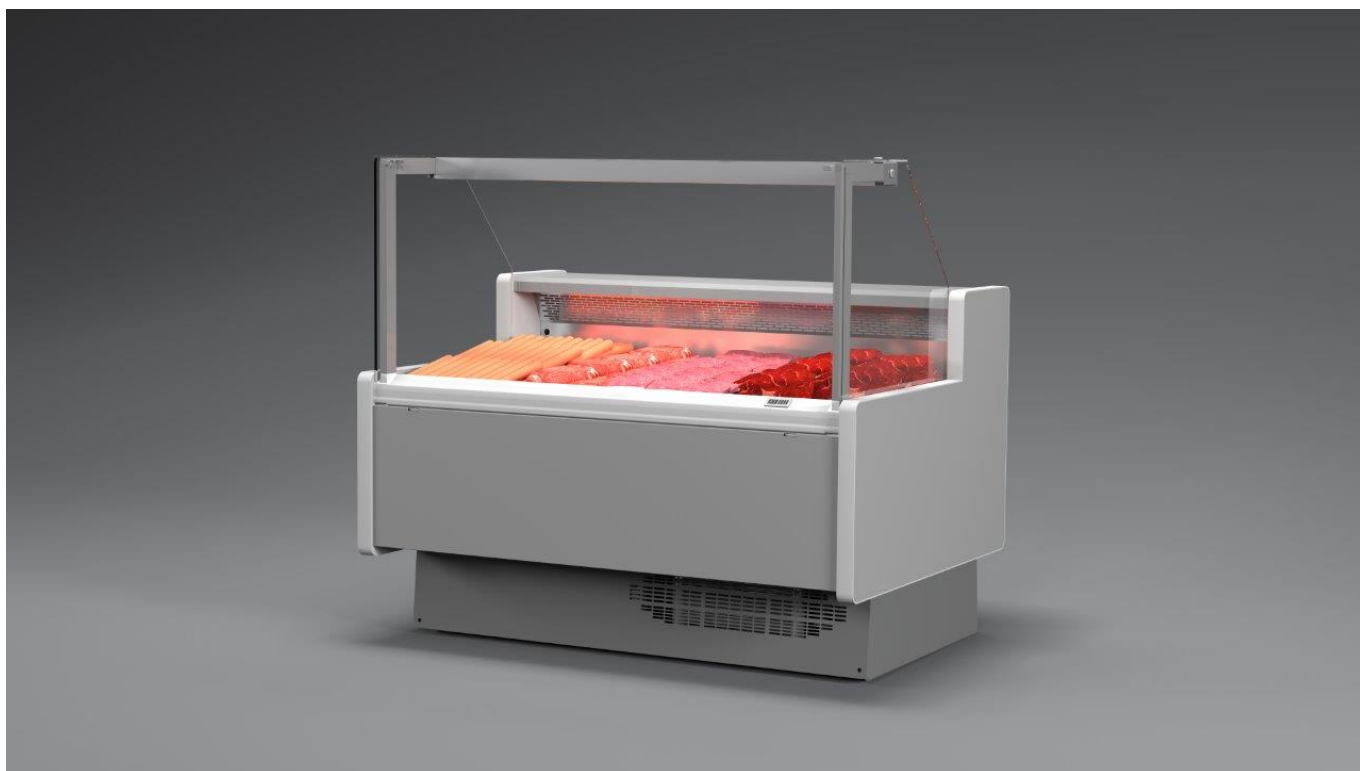

TAP A NEW ENERGY CLASS

ZITA MINI

Banchi tradizionali

ZITA MINI PLUG IN 3M1

ZITA mini - Banchi tradizionali

Alimentazione

Plug in

Classi climatiche

Carne fresca

Gastronomia

Snack e panini

Dotazioni di serie

Banco plug-in, lineare e canalizzabile
Castello vetri non sollevabile e senza pistoni
Celle sottostanti refrigerate con sportelli
Con gruppo incorporato R452a
Controllore elettronico
Illuminazione superiore T5
Interni di colore bianco

Dotazioni opzionali

Chiusure posteriori in plexi
Colori RAL opzionali interni/esterni
Disponibile con gas R290
Divisori

Dimensioni disponibili

Altezza con spalle (mm)	1210
Lunghezza senza spalle (mm)	937-1250-1562-1875-2500-3125
Modulo Angolo	45 E/I - 90 E/I
Profondità piano espositivo (mm)	700
Profondità totale (mm)	948