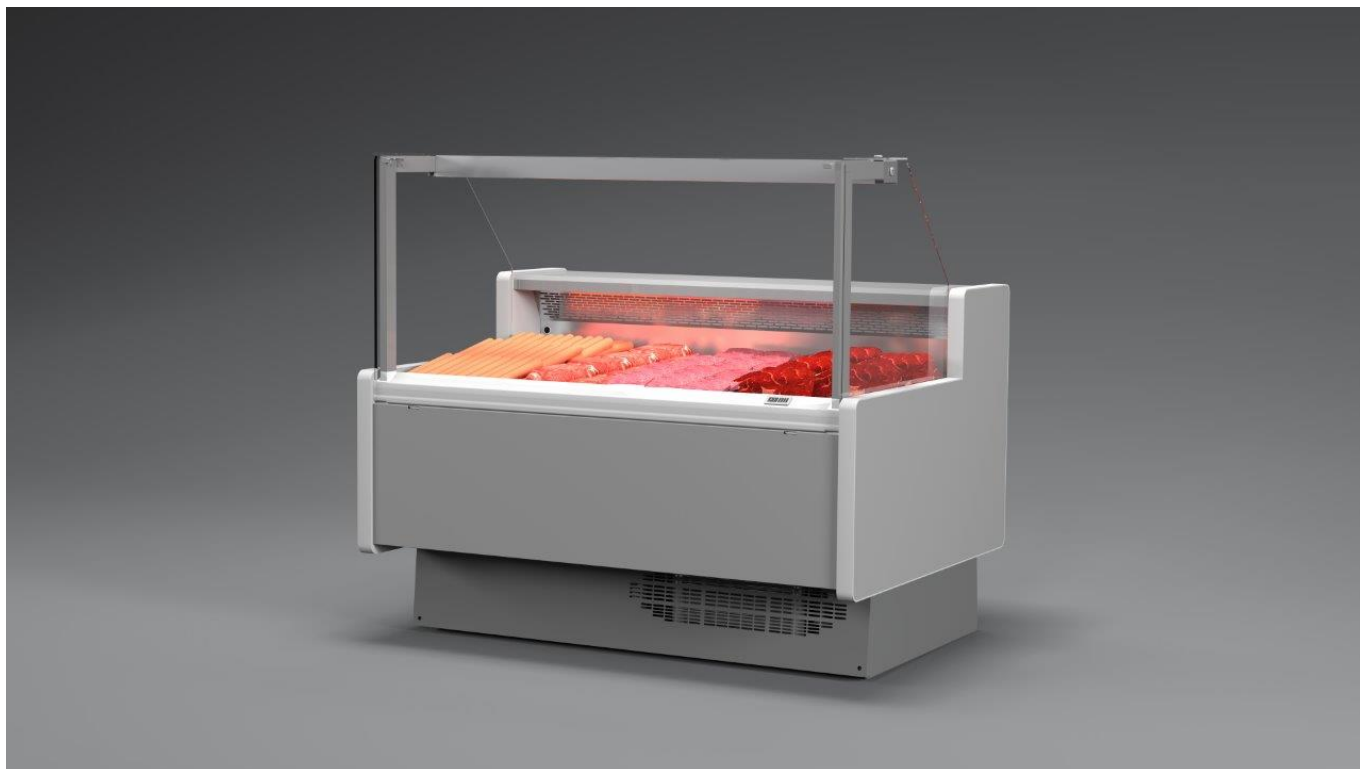

TAP A NEW ENERGY CLASS

ZITA MINI

Banchi tradizionali

ZITA MINI PLUG IN 3M1

ZITA mini - Banchi tradizionali

Alimentazione

Plug in

Classi climatiche

Carne fresca

Gastronomia

Snack e panini

Dotazioni di serie

Banco plug-in, lineare e canalizzabile
Castello vetri non sollevabile e senza pistoni
Celle sottostanti refrigerate con sportelli
Con gruppo incorporato R452a
Controllore elettronico
Illuminazione superiore T5
Interni di colore bianco

Dotazioni opzionali

Chiusure posteriori in plexi
Colori RAL opzionali interni/esterni
Disponibile con gas R290
Divisori

Dimensioni disponibili

Altezza con spalle (mm)	1210
Lunghezza senza spalle (mm)	937-1250-1562-1875-2500-3125
Modulo Angolo	45 E/I - 90 E/I
Profondità piano espositivo (mm)	700
Profondità totale (mm)	948