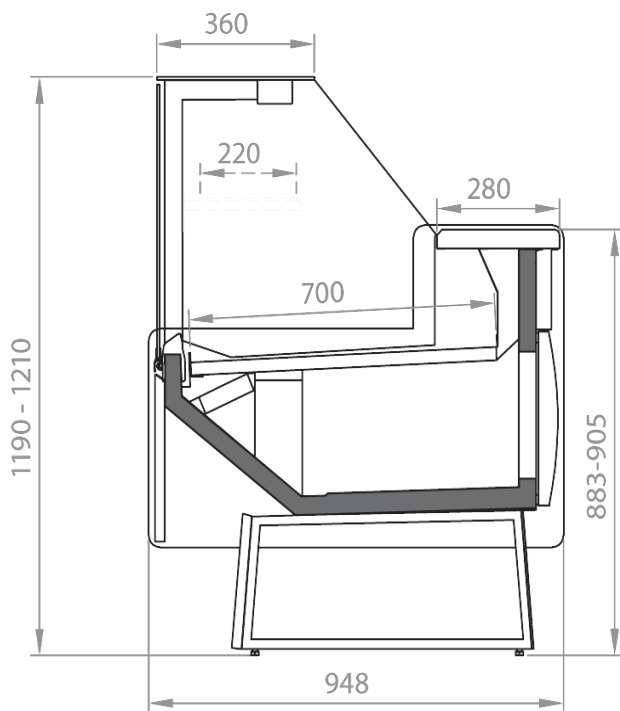

DISEGNI TECNICI