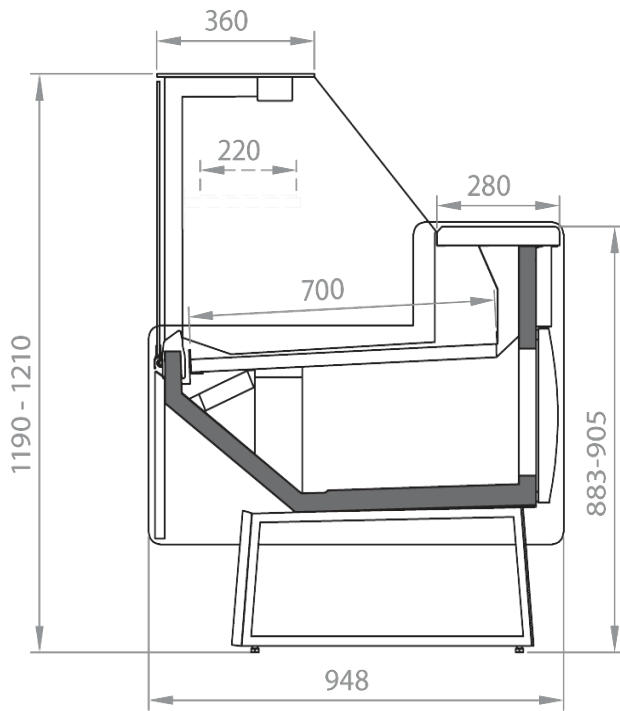

DISEGNI TECNICI