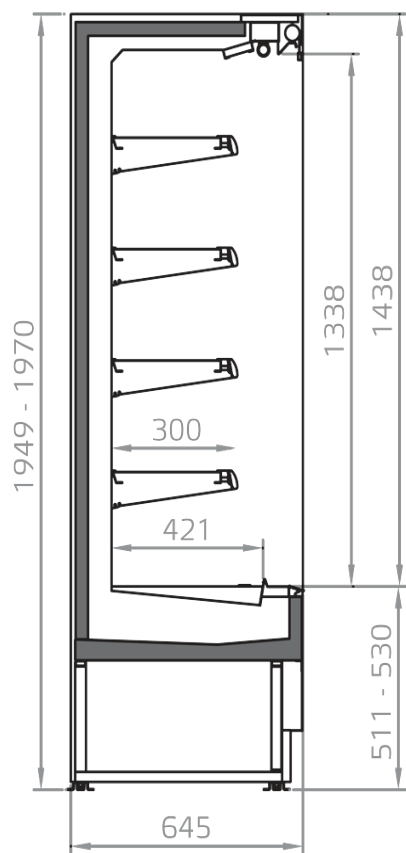

DISEGNI TECNICI

FILIP 300