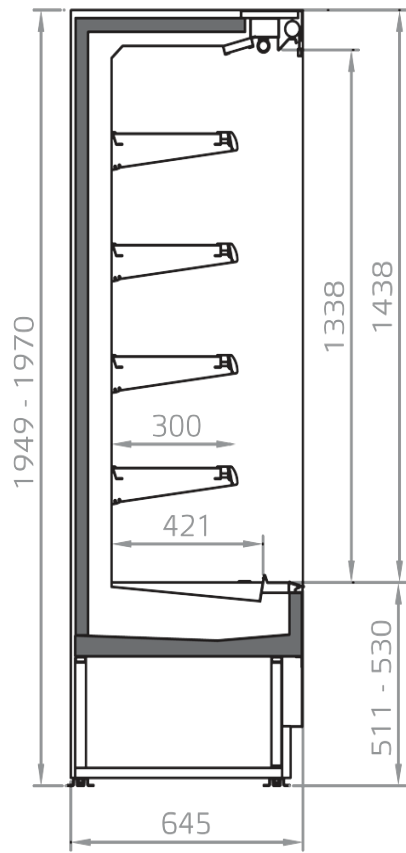

DISEGNI TECNICI

FILIP 300