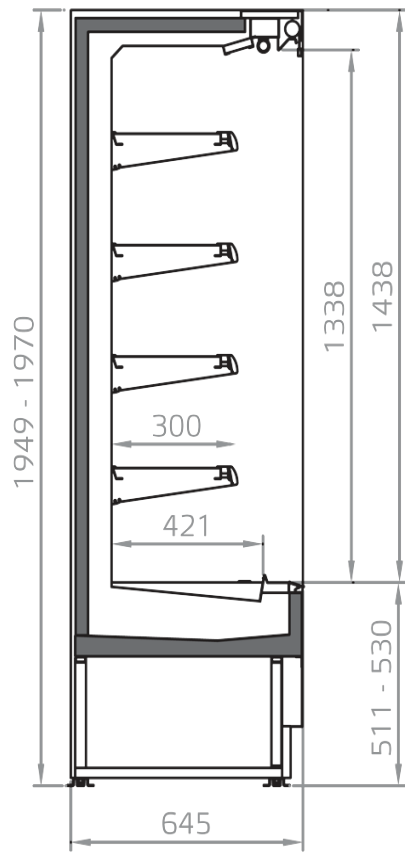

DISEGNI TECNICI

FILIP 300