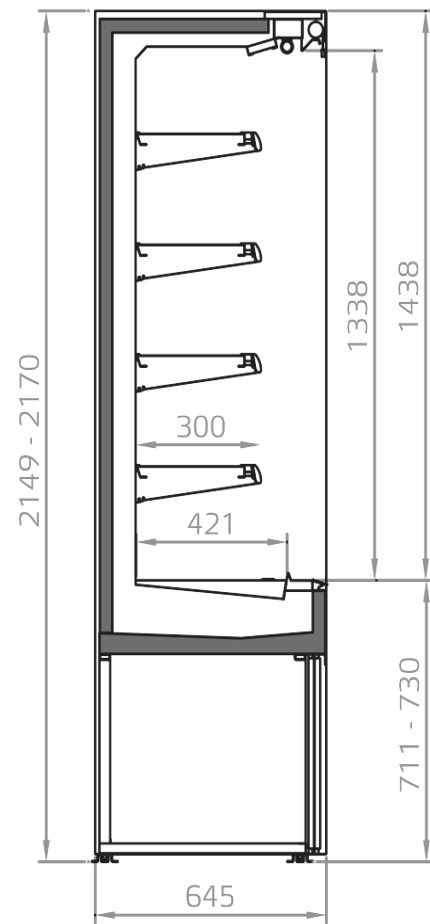

DISEGNI TECNICI

FILIP RB