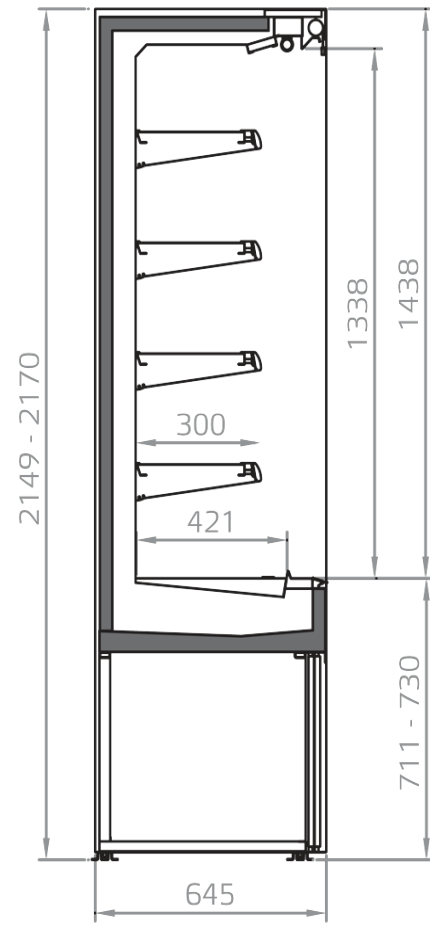

DISEGNI TECNICI

FILIP RB