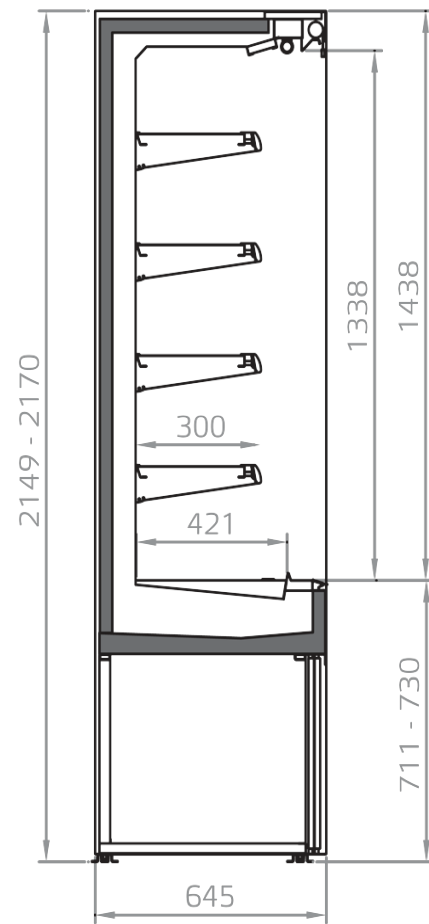

DISEGNI TECNICI

FILIP RB