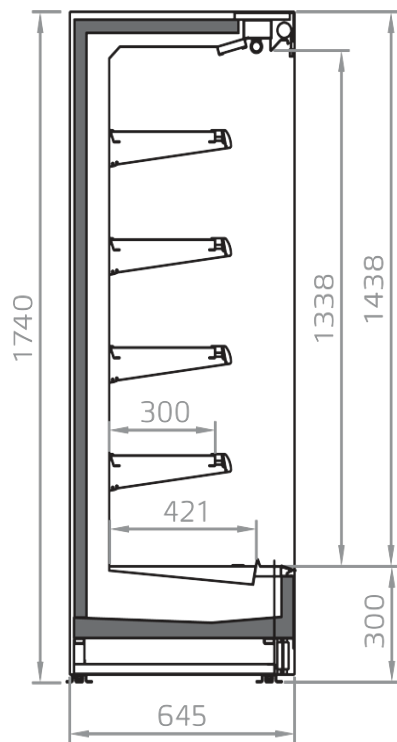

DISEGNI TECNICI

FILIP RB LO