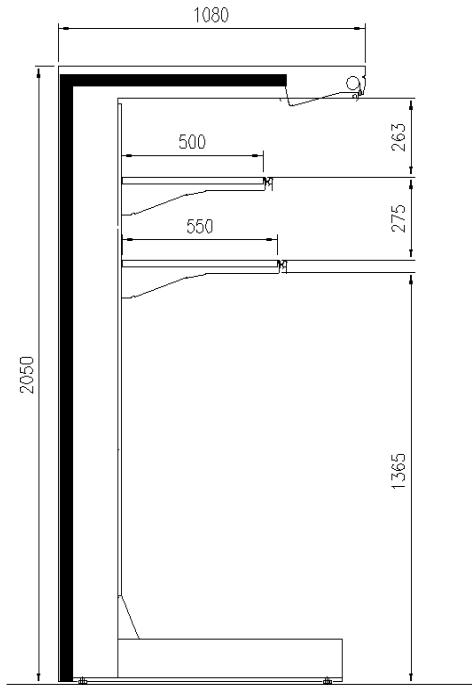

DISEGNI TECNICI

H205 P110