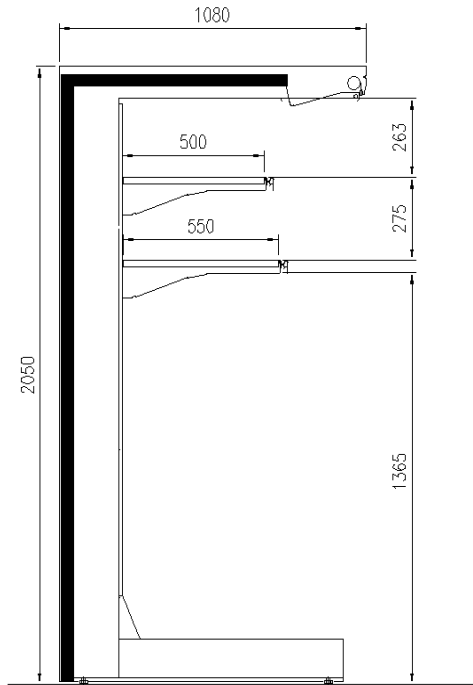

DISEGNI TECNICI