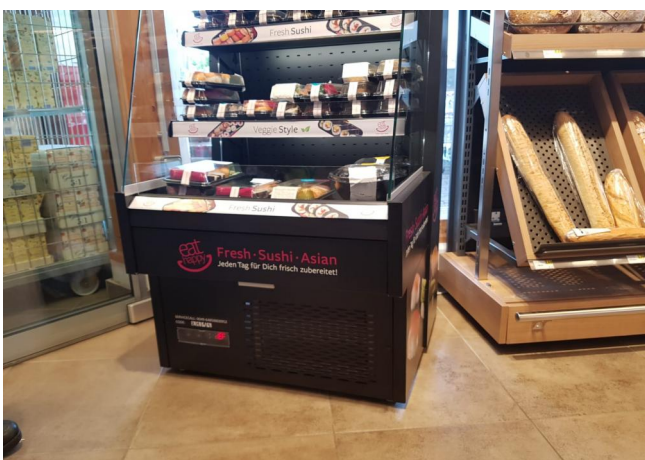

ALCUNE FOTO