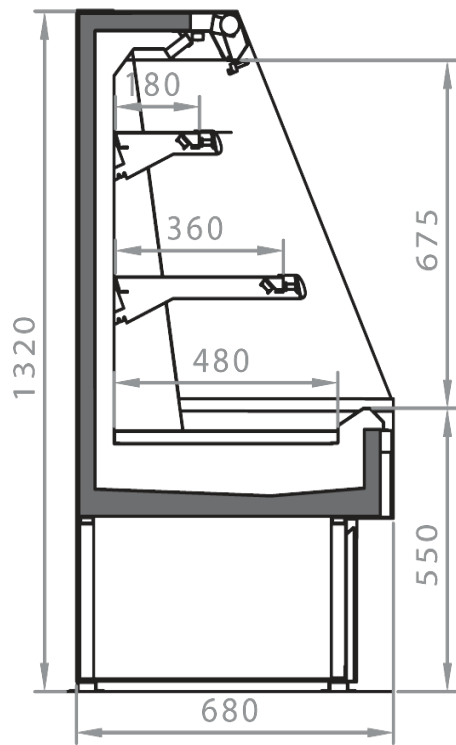

DISEGNI TECNICI

SARA 1300 Q