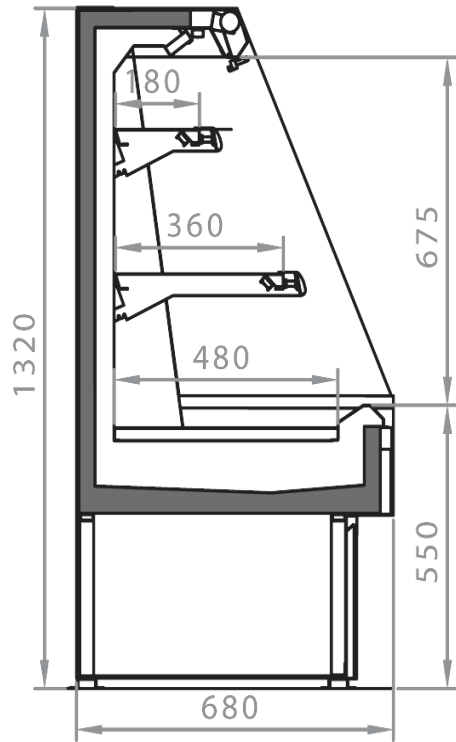

DISEGNI TECNICI

SARA 1300 Q