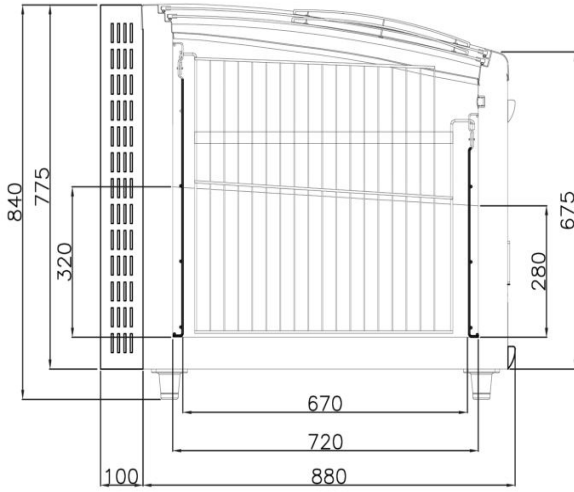

DISEGNI TECNICI

LIPARI