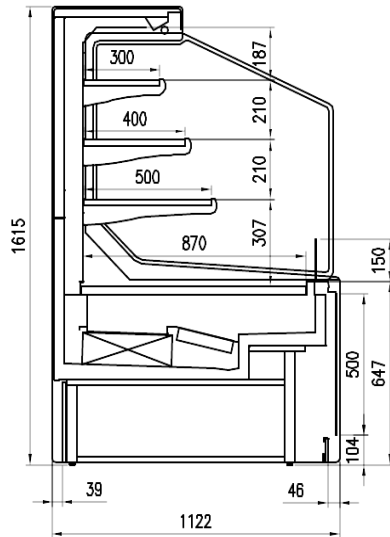

DISEGNI TECNICI