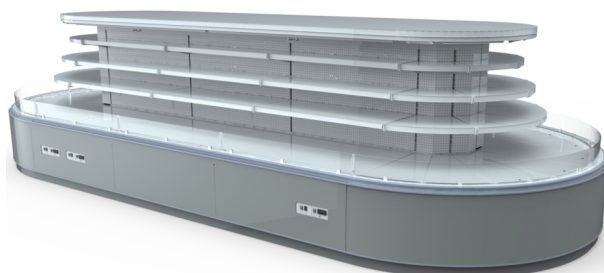

TAP A NEW ENERGY CLASS

Murali

Espositore verticale basso remoto "ad isola" con doppia (o singola) testata sferica, ideale per l'esposizione di salumi, latticini e bevande. La profondità della vasca e dei ripiani consentono un'ampia esposizione dei prodotti.

MAUI 3M2

MAUI - Murali

Alimentazione

Remoto

Classi climatiche

3 M2

Colori disponibili

1015

Gastronomia

Latticini, latte,
formaggio

Piatti pronti ed
insalate

Dotazioni di serie

3 ripiani con portaprezzo
Illuminazione superiore singola
Morsettiera
Piano espositivo verniciato bianco
Semimurale canalizzabile back to back con testate
Termometro Digitale
Valvola termostatica