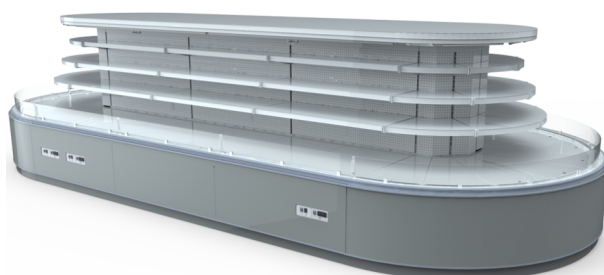

TAP A NEW ENERGY CLASS

Murali

Espositore verticale basso remoto "ad isola" con doppia (o singola) testata sferica, ideale per l'esposizione di salumi, latticini e bevande. La profondità della vasca e dei ripiani consentono un'ampia esposizione dei prodotti.

MAUI 3M2

MAUI - Murali

Alimentazione

Remoto

Classi climatiche

3 M2

Colori disponibili

1015

Gastronomia

Latticini, latte,
formaggio

Piatti pronti ed
insalate

Dotazioni di serie

3 ripiani con portaprezzo
Illuminazione superiore singola
Morsettiera
Piano espositivo verniciato bianco
Semimurale canalizzabile back to back con testate
Termometro Digitale
Valvola termostatica