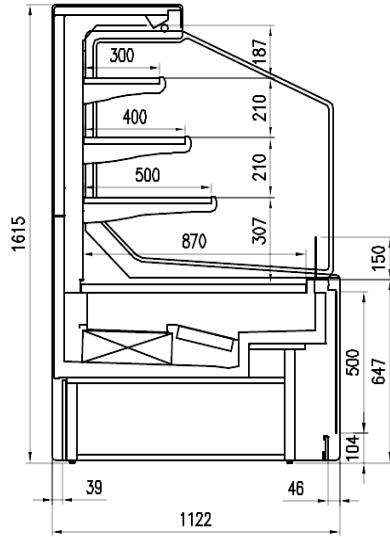

DISEGNI TECNICI