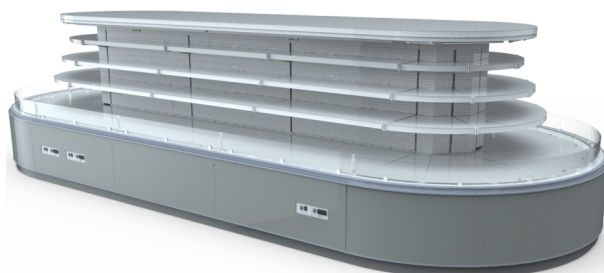

MAUI 3M2

MAUI - Murali

Alimentazione

Remoto

Classi climatiche

3 M2

Colori disponibili

1015

1021

2011

3002

3020

5005

5012

6018

7035

7037

9006

9010

9011

Categorie espositive

Acquisto d'impulso

Affettati

Frutta e verdura

Gastronomia

Latticini, latte,
formaggio

Piatti pronti ed
insalate

Dotazioni di serie

3 ripiani con portaprezzo
Illuminazione superiore singola
Morsettiera
Piano espositivo verniciato bianco
Semimurale canalizzabile back to back con testate
Termometro Digitale
Valvola termostatica

Dotazioni opzionali

Batticarrello inox
Controllore elettronico
Divisori
Illuminazione ripiani T5/LED
Imballo in gabbia
Kit di canalizzazione back to back
Tende notte manuale
Valvola elettronica
Ventole elettroniche a basso consumo

Dimensioni disponibili

Altezza con spalle (mm) 1635
Altezza frontale (mm) 667
File ripiani (N°) 3
Lunghezza senza spalle (mm) 1250;1875;2500;3750;TE
STATA
Profondità ripiani (mm) 500/400/300
Profondità totale (mm) 1122