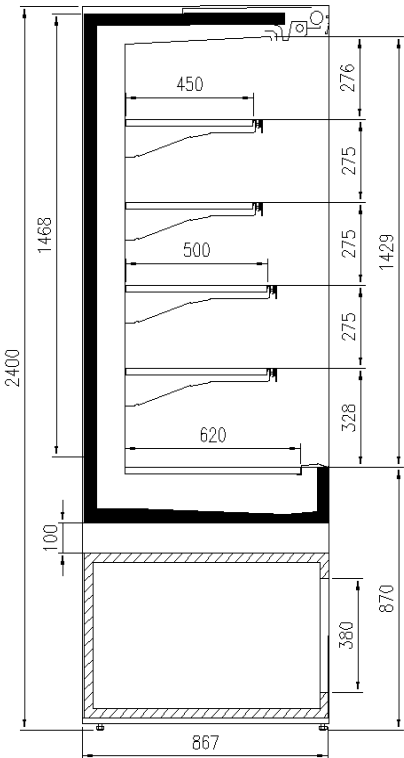

Dimensioni disponibili

Altezza con spalle (mm) 2160 - 2400
Altezza frontale (mm) 900
Lunghezza senza spalle (mm) 1250 -1875 -2500
Profondità ripiani (mm) 500/400/300
Profondità totale (mm) 830

DISEGNI TECNICI