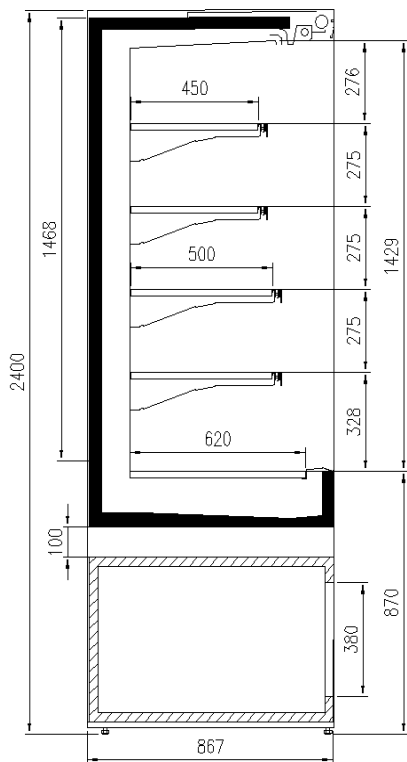

DISEGNI TECNICI

H240