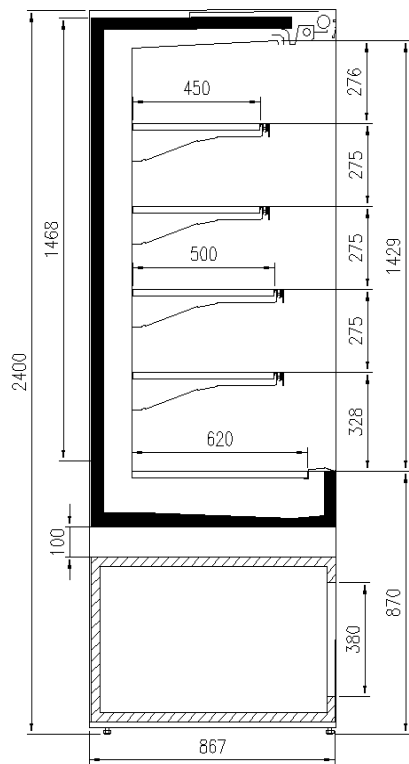

Dimensioni disponibili

Altezza con spalle (mm) 2160 - 2400
Altezza frontale (mm) 900
Lunghezza senza spalle (mm) 1250 -1875 -2500
Profondità ripiani (mm) 500/400/300
Profondità totale (mm) 830

DISEGNI TECNICI