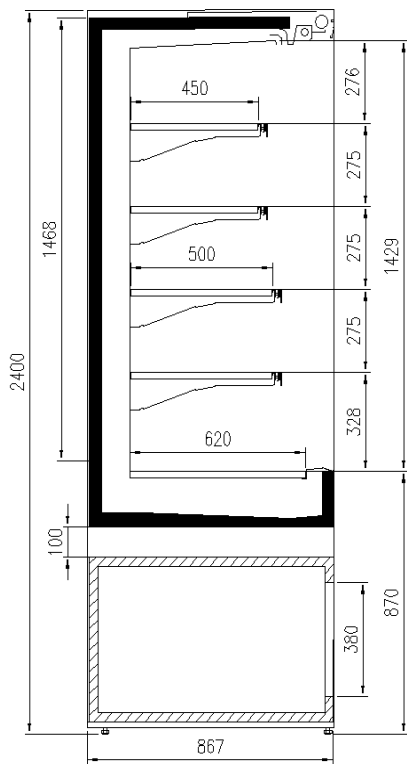

Dimensioni disponibili

Altezza con spalle (mm) 2160 - 2400
Altezza frontale (mm) 900
Lunghezza senza spalle (mm) 1250 -1875 -2500
Profondità ripiani (mm) 500/400/300
Profondità totale (mm) 830

DISEGNI TECNICI